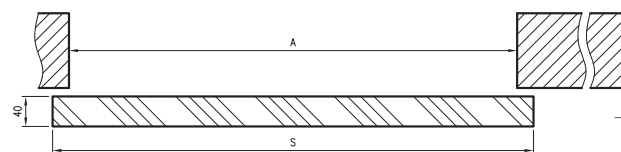

A	S	L
„60”	600	644	1300
„70”	700	744	1500
„80”	800	844	1700
„90”	900	944	1900
„100”	1000	1044	2100

MODEL	cena
System SPAZIO CD	822 zł netto | 1011,06 zł brutto

Szerokość skrzydeł: jednoskrzydłowe „60” - „100”.

A - szerokość otworu w murze
S - szerokość skrzydła
L - długość prowadnicy