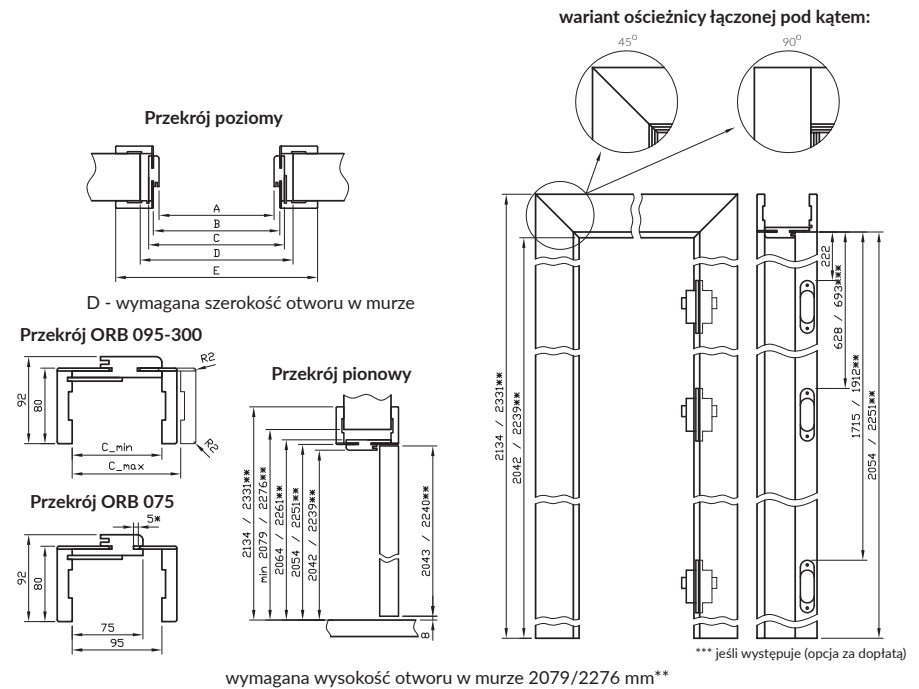

Ceny zawierają również 2 zawiasy z płytkami mocującymi. Ceny ościeżnic łączonych pod kątem 90°

- dopłata 37 zł | 45,51 zł. Dopłata za trzeci zawias Estetic 80 - 112 zł | 137,76 zł

Cena ościeżnicy do drzwi dwuskrzydłowych: +50%. (w przypadku użycia 3 zawiasów dopłata dodatkowa 226 zł | 277,98 zł)

## Zawartość kompletu

Belka główna (element pionowy i dwa pionowe) wraz z szerokim kątownikiem (80 mm) o małych promieniach zaokrąglenia profilu przekroju poprzecznego (R2), uszczelka drzwiowa, zestaw zawiasów, komplet elementów przeznaczonych do zmontowania ościeżnicy wg dołączonej instrukcji. Ościeżnice pakowane są w opakowania kartonowe.