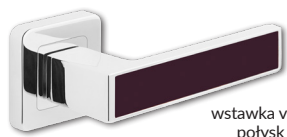

# klamki

wstawka vino połysk

klamka MEDA - chrom błyszczący  
wstawki w kolorach połyskowych i matowych  
89 zł | 109,47 zł

szyld na klucz  
28 zł | 34,44 zł

szyld na patent  
28 zł | 34,44 zł

szyld łazienkowy  
44 zł | 54,12 zł