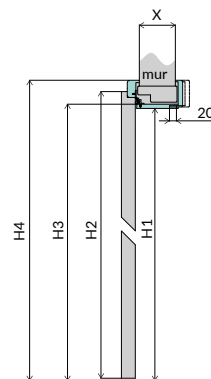

OŚCIEŻNICE REGULOWANE ZOS

WYMIARY OŚCIEŻNIC REGULOWANYCH ZABUDOWA OŚCIEŻNICY STALOWEJ ZOS

		60	70	80	90
szerokość ościeżnicy w świetle	W	570	670	770	870
szerokość ościeżnicy w felcu	W1	626	726	826	926
szerokość zewnętrzna ościeżnicy	W2	594	694	794	894
szerokość ościeżnicy z opaskami	W3	726	826	926	1026
szerokość skrzydła drzwiowego w felcu	S1	618	718	818	918
szerokość całkowita skrzydła drzwiowego	S2	644	744	844	944
wysokość ościeżnicy w świetle	H1		2005		
wysokość całkowita skrzydła drzwiowego	H2		2030		
wysokość zewnętrzna ościeżnicy	H3		2017		
wysokość ościeżnicy z opaską	H4		2083		
sugerowana szerokość otworu montażowego		594-600	694-700	794-800	894-900