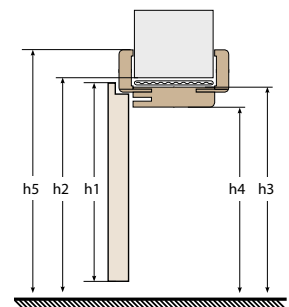

*opaski w ościeżnicach regulowanych według szerokości 80 mm / 60 mm.

CENY OŚCIEŻNIC REGULOWANYCH PRZYLGOWYCH

zakres regulacji ościeżnicy	SYNCHRO 3D (netto / brutto)		PERFECT 3D (netto / brutto)	
	jednoskrzydłowe	dwuskrzydłowe	jednoskrzydłowe	dwuskrzydłowe
75-95	349,17 zł / 429,48 zł	523,75 zł / 644,21 zł	371,77 zł / 457,28 zł	557,65 zł / 685,91 zł
95-115	360,47 zł / 443,38 zł	540,70 zł / 665,06 zł	383,07 zł / 471,18 zł	574,6 zł / 706,76 zł
120-140				
140-160	383,07 zł / 471,18 zł	574,60 zł / 706,76 zł	416,97 zł / 512,87 zł	625,45 zł / 769,30 zł
160-180				
180-200				
200-220	428,27 zł / 526,77 zł	642,05 zł / 789,72 zł	462,17 zł / 568,47 zł	693,25 zł / 852,70 zł
220-240				
240-260				
260-280	473,47 zł / 582,37 zł	710,20 zł / 873,55 zł	507,37 zł / 624,07 zł	761,05 zł / 936,09 zł
280-300				

UWAGA:

- ościeżnice dostępne są również w wersji tunel.

CENY PANELI POSZERZAJĄCYCH DO OŚCIEŻNIC REGULOWANYCH

parametry	SYNCHRO 3D (netto / brutto)		PERFECT 3D (netto / brutto)	
	jednoskrzydłowe	dwuskrzydłowe	jednoskrzydłowe	dwuskrzydłowe
A (80 mm) poziom	28,25 zł / 34,75 zł	42,38 zł / 52,13 zł	29,38 zł / 36,14 zł	44,07 zł / 54,21 zł
B (160 mm) poziom	46,33 zł / 56,98 zł	69,50 zł / 85,48 zł	47,46 zł / 58,37 zł	71,19 zł / 87,56 zł
A (80 mm) pion (1 komplet)	70,06 zł / 86,17 zł	105,09 zł / 129,26 zł	72,32 zł / 88,95 zł	108,48 zł / 133,43 zł
B (160 mm) pion (1 komplet)	101,70 zł / 125,09 zł	152,55 zł / 187,64 zł	111,87 zł / 137,60 zł	167,81 zł / 206,41 zł