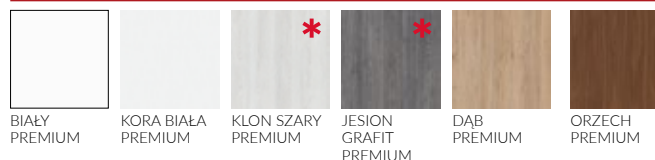

pakiet	opis	wykończenie	cena netto / brutto
PAKIET GOLD	skrzydło ATLAS SET z ościeżnicą stałą, progim ze stali nierdzewnej i okuciami: klamka, rozeta, wkładka, wkładko-gałka (wkładki w systemie jednego klucza), wizjer bez nawiertu.	FINISH / GREKO	1019,70 zł / 1254,23 zł
		PREMIUM / CPL	1113,70 zł / 1369,85 zł
PAKIET SILVER	skrzydło ATLAS SET z ościeżnicą stałą, progim ze stali nierdzewnej, bez okuć	FINISH / GREKO	877,10 zł / 1078,83 zł
		PREMIUM / CPL	972,10 zł / 1196,68 zł
SKRZYDŁO ATLAS SET	-	FINISH / GREKO	582,10 zł / 715,99 zł
		PREMIUM / CPL	675,20 zł / 830,50 zł

IZOLACYJNOŚĆ AKUSTYCZNA 32dB

DOSTĘPNE OD RĘKI*

INFORMACJE OGÓLNE

Drzwi ATLAS SET przeznaczone są do budownictwa mieszkaniowego i użyteczności publicznej jako drzwi wewnętrzne wejściowe. Izolacyjność akustyczna Rw dla skrzydła ATLAS SET z ościeżnicą stałą, regulowaną z progim ze stali nierdzewnej, z twardego drewna lub uszczelką opadającą wynosi na poziomie 32 dB.

KONSTRUKCJA

- ramiak drewniany pokryty dwiema płytami HDF
- wypełnienie specjalistyczną płytą pełną
- wzmocnienie masywnym ceownikiem stalowym
- grubość skrzydła 46 mm
- dotychczasowa uszczelka w skrzydle

OKUCIA

- trzy srebrne zawiasy 2-czopowe z regulacją 3D
- dwa zamki 3-bolcowe, antywłamaniowe w klasie RC2, na wkładkę patentową (w cenie opcjonalny wybór tylko zamka dolnego)
- trzy bolce antywważeniowe po stronie zawiasów (w cenie opcjonalny wybór bez bolców)

AKCESORIA ZA DOPŁATĄ

	netto / brutto
wizjer (montaż we własnym zakresie)	15,80 zł / 19,43 zł
próg dębowy z uszczelką szerokości 55 mm / próg stalowy	79,10 zł / 97,29 zł
drzwi w czeskiej normie	124,30 zł / 152,89 zł
uszczelka opadająca	111,90 zł / 137,64 zł
wzmocnienie pod samozamykacz	24,85 zł / 30,58 zł
skrócenie drzwi (skrzydło i ościeżnica) do 8 cm co 1 cm	124,30 zł / 152,89 zł

WYKOŃCZENIE