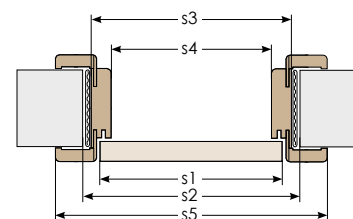

*ościeżnica z poszerzonym panelem górnym LEVEL - z panelem 20 cm lub 100 cm.

CENY OŚCIEŻNIC BEZPRZYLGOWYCH 80 mm ELEGANCE

zakres regulacji	SYNCHRO 3D (netto / brutto)		PERFECT 3D (netto / brutto)	
	jednoskrzydłowe	dwuskrzydłowe	jednoskrzydłowe	dwuskrzydłowe
95-115	620,37 zł / 763,06 zł	930,56 zł / 1144,58 zł	631,67 zł / 776,95 zł	947,51 zł / 1165,43 zł
120-140				
140-160	631,67 zł / 776,95 zł	947,51 zł / 1165,43 zł	688,17 zł / 846,45 zł	1032,26 zł / 1269,67 zł
160-180				
180-200				
200-220	665,57 zł / 818,65 zł	998,36 zł / 1227,98 zł	733,37 zł / 902,05 zł	1100,06 zł / 1353,07 zł
220-240				
240-260				
260-280	710,77 zł / 874,25 zł	1066,16 zł / 1311,37 zł	789,87 zł / 971,54 zł	1184,81 zł / 1457,31 zł
280-300				

CENY OŚCIEŻNIC BEZPRZYLGOWYCH 80 mm LEVEL

zakres regulacji	SYNCHRO 3D (netto / brutto)	PERFECT 3D (netto / brutto)
	jednoskrzydłowe	jednoskrzydłowe
95-115		
120-140	575,17 zł / 707,46 zł	631,67 zł / 776,95 zł
140-160		
160-180	597,77 zł / 735,26 zł	654,27 zł / 804,75 zł
180-200		
200-220	648,62 zł / 797,8 zł	716,42 zł / 881,2 zł
220-240		
240-260		
260-280	705,12 zł / 867,3 zł	784,22 zł / 964,59 zł
280-300		

CENY PANELI GÓRNYCH LEVEL

parametry	do ościeżnicy LEVEL należy doliczyć panel górny komplet na jedną ościeżnicę (netto / brutto)	
	SYNCHRO 3D	PERFECT 3D
2 x 200 mm	162,72 zł / 200,14 zł	187,58 zł / 230,72 zł
2 x 1000 mm	371,77 zł / 457,28 zł	410,19 zł / 504,53 zł
1 x 1000 mm, 1 x 200 mm	267,81 zł / 329,41 zł	299,45 zł / 368,32 zł