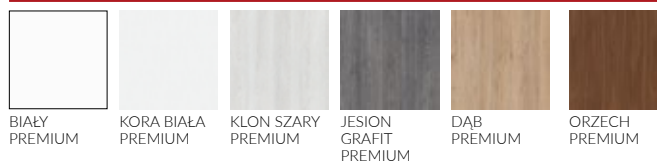

cena netto / brutto

GREKO 560,00 zł / 688,80 zł

cena netto / brutto

PREMIUM 620,00 zł / 762,60 zł

cena netto / brutto

CPL 620,00 zł / 762,60 zł

SKRZYDŁO PRZYLGOWE

Ramiaki z płyty MDF pokryte folią Greko oraz ramiaki pionowe z warstwowo klejonego drewna obłożone cienkimi płytami HDF pokryte okleiną Premium, szyba hartowana mleczna (ustawienie awers - matowa strona szyby od strony zawiasów), dopuszczalny skrót we własnym zakresie do 50 mm (tylko polska norma). Do wyboru zamek na klucz, patent, WC blokada lub zamek oszczędnościowy (bez otworu na klucz). Trzy srebrne zawiasy 2-zcopowe z regulacją w płaszczyźnie poziomej.

SKRZYDŁO BEZPRZYLGOWE

Ramiaki z płyty MDF pokryte folią Greko oraz ramiaki pionowe z warstwowo klejonego drewna obłożone cienkimi płytami HDF pokryte okleiną Premium, szyba hartowana mleczna (ustawienie awers - matowa strona szyby od strony zawiasów), dopuszczalny skrót we własnym zakresie do 50 mm (tylko polska norma). Do wyboru zamek magnetyczny na klucz, patent, WC blokada lub zamek oszczędnościowy (bez otworu na klucz). Trzy zawiasy ukryte wpuszczane.

AKCESORIA ZA DOPŁATĄ