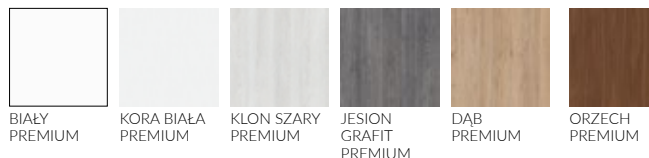

pakiet	opis	wykończenie	cena netto / brutto
PAKIET GOLD	skrzydło ATLAS ALU SET z ościeżnicą stałą, progim ze stali nierdzewnej i okuciami: klamka, rozeta, wkładka, wkładko-gałka (wkładki w systemie jednego klucza), wizjer bez nawiertu.	FINISH / GREKO	1245,70 zł / 1532,21 zł
		PREMIUM / CPL	1339,70 zł / 1647,83 zł
PAKIET SILVER	skrzydło ATLAS ALU SET z ościeżnicą stałą, progim ze stali nierdzewnej, bez okuć	FINISH / GREKO	1103,10 zł / 1356,81 zł
		PREMIUM / CPL	1198,10 zł / 1473,66 zł
SKRZYDŁO ATLAS ALU SET		FINISH / GREKO	808,10 zł / 993,96 zł
		PREMIUM / CPL	901,20 zł / 1108,47 zł

INFORMACJE OGÓLNE

Drzwi ATLAS ALU SET przeznaczone są do budownictwa mieszkaniowego i użyteczności publicznej jako drzwi wewnętrzne wejściowe. Izolacyjność akustyczna Rw dla skrzydła ATLAS ALU SET z ościeżnicą stałą, regulowaną z progim ze stali nierdzewnej, z twardego drewna lub uszczelką opadającą wynosi na poziomie 32 dB.

KONSTRUKCJA

ramiak drewniany pokryty dwiema płytami HDF

wypełnienie specjalistyczną płytą pełną

wzmocnienie masywnym ceownikiem stalowym

grubość skrzydła 46 mm

dotychczasowa uszczelka w skrzydle

OKUCIA

trzy srebrne zawiasy 2-czopowe z regulacją 3D

dwa zamki 3-bolcowe, antywłamaniowe w klasie RC2, na wkładkę patentową (w cenie opcjonalny wybór tylko zamka dolnego)

trzy bolce antywyważeniowe po stronie zawiasów (w cenie opcjonalny wybór bez bolców)

AKCESORIA ZA DOPŁATĄ

	netto / brutto
wizjer (montaż we własnym zakresie)	15,80 zł / 19,43 zł
próg dębowy z uszczelką szerokości 55 mm / próg stalowy	79,10 zł / 97,29 zł
drzwi w czeskiej normie	124,30 zł / 152,89 zł
uszczelka opadająca	111,90 zł / 137,64 zł
wzmocnienie pod samozamykacz	24,85 zł / 30,58 zł
skrócenie drzwi (skrzydło i ościeżnica) do 8 cm co 1 cm	124,30 zł / 152,89 zł

WYKOŃCZENIE