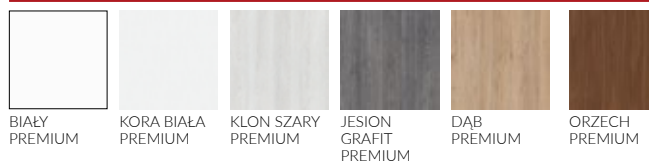

cena netto / brutto

GREKO 495,00 zł / 608,85 zł

cena netto / brutto

PREMIUM 566,00 zł / 696,18 zł

cena netto / brutto

CPL 566,00 zł / 696,18 zł

kolekcja **BAZALT** | ERKADO

DOSTĘPNE WERSJE: PRZYLGOWE | BEZPRZYLGOWE | DWUSKRZYDŁOWE | PRZESUWNE

SKRZYDŁO PRZYLGOWE

Ramiaki z płyty MDF pokryte folią Greko oraz ramiaki pionowe z warstwowo klejonego drewna obłożone cienkimi płytami HDF pokryte okleiną Premium, szyba hartowana mleczna (ustawienie awers - matowa strona szyby od strony zawiasów), dopuszczalny skrót we własnym zakresie do 50 mm (tylko polska norma). Do wyboru zamek na klucz, patent, WC blokada lub zamek oszczędnościowy (bez otworu na klucz). Trzy srebrne zawiasy 2-czopowe z regulacją w płaszczyźnie poziomej.

SKRZYDŁO BEZPRZYLGOWE

Ramiaki z płyty MDF pokryte folią Greko oraz ramiaki pionowe z warstwowo klejonego drewna obłożone cienkimi płytami HDF pokryte okleiną Premium, szyba hartowana mleczna (ustawienie awers - matowa strona szyby od strony zawiasów), dopuszczalny skrót we własnym zakresie do 50 mm (tylko polska norma). Do wyboru zamek magnetyczny na klucz, patent, WC blokada lub zamek oszczędnościowy (bez otworu na klucz). Trzy zawiasy ukryte wpuszczane.

AKCESORIA ZA DOPŁATĄ