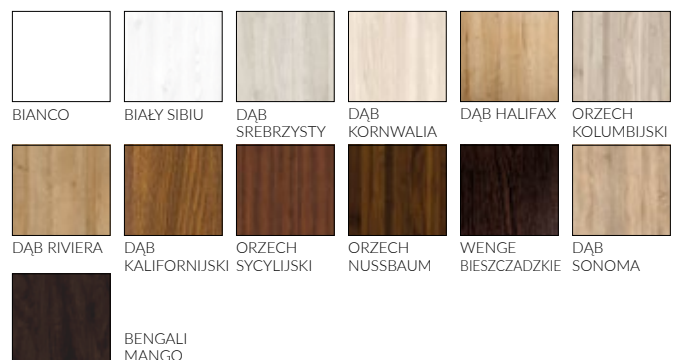

**SZEROKOŚCI SKRZYDEŁ**

jdoskrzydłowe [cm]					dwuskrzydłowe przylgowe [cm]											
60	70	80	90	100	110	120	130	140	150	160	170	180	190	200		

**CPL**

**CLPL**

**FF**

kolekcja ONYKS | VIVENTO

DOSTĘPNE WERSJE: PRZYLGOWE | BEZPRZYLGOWE | DWUSKRZYDŁOWE | PRZESUWNE