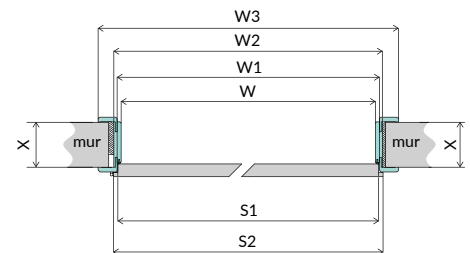

### WYMIARY OŚCIEŻNIC STAŁYCH MDF

		60	70	80	90
szerokość ościeżnicy w świetle	W	603	703	803	903
szerokość ościeżnicy w felcu	W1	624	724	824	924
szerokość zewnętrzna ościeżnicy	W2	691	791	891	991
szerokość skrzydła drzwiowego w felcu	S1	618	718	818	918
szerokość całkowita skrzydła drzwiowego	S2	644	744	844	944
wysokość ościeżnicy w świetle	H1		2020		
wysokość całkowita skrzydła drzwiowego	H2		2030		
wysokość zewnętrzna ościeżnicy	H3		2064		
sugerowany wymiar otworu montażowego		710x2075	810x2075	910x2075	1010x2075

### CENY AKCESORIÓW DO OŚCIEŻNIC STAŁYCH

	Opaska standardowa 60 mm		Opaska standardowa 80 mm		Ćwierćwałek	
	jednoskrzydłowe 60-90 netto / brutto	dwuskrzydłowe 100-200 netto / brutto	jednoskrzydłowe 60-90 netto / brutto	dwuskrzydłowe 100-200 netto / brutto	jednoskrzydłowe 60-90 netto / brutto	dwuskrzydłowe 100-200 netto / brutto
PVC i PP	60,90 zł / 74,91 zł	76,15 zł / 93,66 zł	73,40 zł / 90,28 zł	91,70 zł / 112,79 zł	49,75 zł / 61,19 zł	62,15 zł / 76,44 zł
CPL	54,69 zł / 67,27 zł	68,40 zł / 84,13 zł	67,20 zł / 82,66 zł	83,90 zł / 103,20 zł	43,55 zł / 53,57 zł	54,40 zł / 66,91 zł
CLPL	52,25 zł / 64,27 zł	65,30 zł / 80,32 zł	64,65 zł / 79,52 zł	80,80 zł / 99,38 zł	41,05 zł / 50,49 zł	51,30 zł / 63,10 zł
FF	46,00 zł / 56,58 zł	57,50 zł / 70,73 zł	58,45 zł / 71,89 zł	73,05 zł / 89,85 zł	24,90 zł / 30,63 zł	31,10 zł / 38,25 zł

### WYMIARY OŚCIEŻNIC REGULOWANYCH DIN

		60	70	80	90
szerokość ościeżnicy w świetle	W	603	703	803	903
szerokość ościeżnicy w felcu	W1	624	724	824	924
szerokość zewnętrzna ościeżnicy	W2	647	747	847	947
szerokość ościeżnicy z opaskami	W3	745	845	945	1045
szerokość skrzydła drzwiowego w felcu	S1	618	718	818	918
szerokość całkowita skrzydła drzwiowego	S2	644	744	844	944
wysokość ościeżnicy w świetle	H1		2020		
wysokość całkowita skrzydła drzwiowego	H2		2030		
wysokość zewnętrzna ościeżnicy	H3		2042		
wysokość ościeżnicy z opaską	H4		2091		
sugerowany wymiar otworu montażowego		675x2055	775x2055	875x2055	975x2055