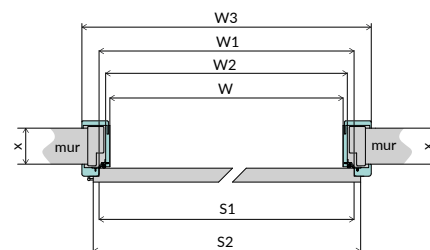

UWAGA

- Kolejne szerokości zwiększają wymiary W, W1, W2, W3, S1 i S2 co 100 mm i podlegają dopłacie do ościeżnicy dwuskrzydłowej.