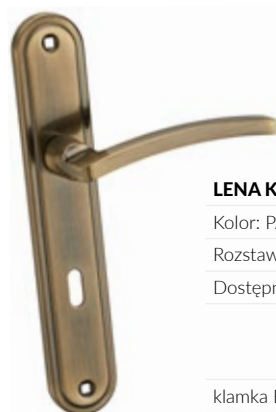

netto / brutto

klamka BB/PZ	36,07 zł / 44,37 zł
klamka WC	42,25 zł / 51,97 zł

LENA KLN 411

Kolor: PATYNA

Rozstaw: 72 mm

Dostępne wersje: klucz -11, wkładka -12, WC -13

netto / brutto

klamka BB/PZ	36,07 zł / 44,37 zł
klamka WC	42,25 zł / 51,97 zł