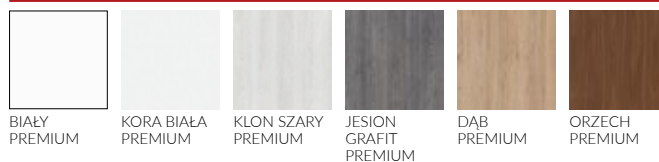

cena netto / brutto

GREKO 464,00 zł / 570,72 zł

cena netto / brutto

PREMIUM 556,00 zł / 696,18 zł

cena netto / brutto

CPL 556,00 zł / 696,18 zł

SKRZYDŁO PRZYLGOWE

Ramiaki z płyty MDF pokryte folią Greko oraz ramiaki pionowe z warstwowo klejonego drewna obłożone cienkimi płytami HDF pokryte okleiną Premium, szyba hartowana mleczna (ustawienie awers - matowa strona szyby od strony zawiasów), dopuszczalny skrót we własnym zakresie do 50 mm (tylko polska norma). Do wyboru zamek na klucz, patent, WC blokada lub zamek oszczędnościowy (bez otworu na klucz). Trzy srebrne zawiasy 2-czopowe z regulacją w płaszczyźnie poziomej.

SKRZYDŁO BEZPRZYLGOWE

Ramiaki z płyty MDF pokryte folią Greko oraz ramiaki pionowe z warstwowo klejonego drewna obłożone cienkimi płytami HDF pokryte okleiną Premium, szyba hartowana mleczna (ustawienie awers - matowa strona szyby od strony zawiasów), dopuszczalny skrót we własnym zakresie do 50 mm (tylko polska norma). Do wyboru zamek magnetyczny na klucz, patent, WC blokada lub zamek oszczędnościowy (bez otworu na klucz). Trzy zawiasy ukryte wpuszczane.

AKCESORIA ZA DOPŁATĄ