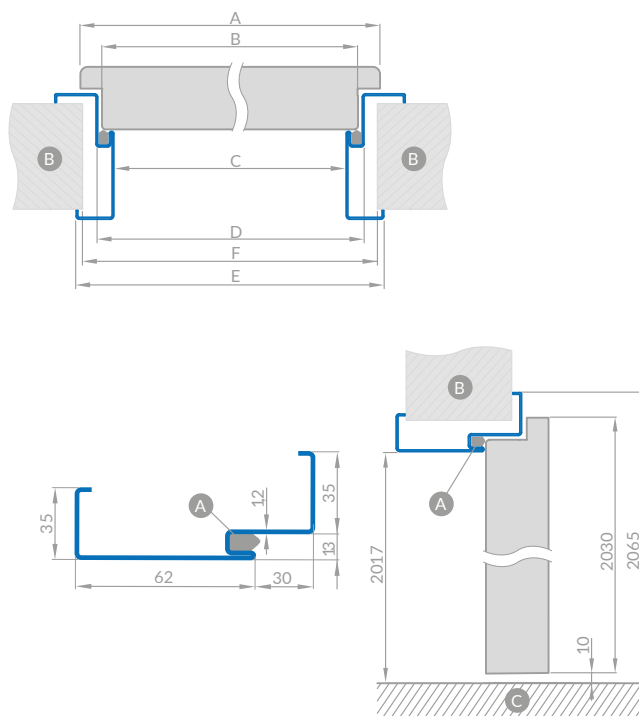

OŚCIEŻNICA STALOWA KĄTOWA DUŻA blacha grubości 1,5 mm

spawana i malowana na RAL 9010, 9016, 8003, 8017, 7016, 7047, 1001
cena: 383,10 zł / 471,21 zł

szerokość drzwi	A	B	C	D	E	F
60	644	617	601	627	697	683
70	744	717	701	727	797	783
80	844	817	801	827	897	883
90	944	917	901	927	997	983
100	1044	1017	1001	1027	1097	1083

- A - uszczelka
- B - mur
- C - podłoga
- D - kotwa montażowa
- E - kołek rozporowy
- F - wypełnienie

DOPLĄTY DO OŚCIEŻNIC STALOWYCH REGULOWANYCH netto / brutto

elektrozaczep	372,90 zł / 458,66 zł
wzmocnienie pod samozamykacz	37,30 zł / 45,87 zł
wykonanie z blachy ocynkowanej	+10%
ościeżnica regulowana 100	124,30 zł / 152,89 zł
ościeżnica stała 100	49,70 zł / 61,13 zł
ościeżnica do drzwi dwuskrzydłowych	wycena indywidualna
nietypowy RAL	+10%