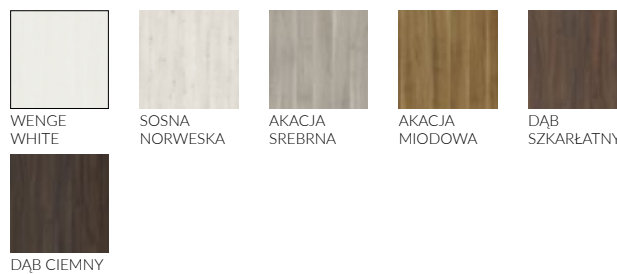

cena netto / brutto

SYNCHRO 3D 471,00 zł / 579,33 zł

cena netto / brutto

PERFECT 3D 659,00 zł / 810,57 zł

SKRZYDŁO PRZYLGOWE

Skrzydło ramiakowo-płycinowe oklejone folią Synchro 3D lub Perfect 3D, szyba hartowana matowa o grubości 4 mm i krawędzi prostej. Dopuszczalny skrót we własnym zakresie do 30 mm. Do wyboru zamek na klucz, patent, WC blokada lub zamek oszczędnościowy (bez otworu na klucz). Trzy zawiasy czopowe w standardzie.

SKRZYDŁO BEZPRZYLGOWE

Skrzydło ramiakowo-płycinowe oklejone folią Synchro 3D lub Perfect 3D, szyba hartowana matowa o grubości 4 mm i krawędzi prostej. Dopuszczalny skrót we własnym zakresie do 30 mm. Do wyboru zamek na klucz, patent, WC blokada lub zamek oszczędnościowy (bez otworu na klucz). Wersja bezprzylgowa dostępna tylko z ościeżnicami Elegance lub Level.

AKCESORIA ZA DOPŁATĄ

	netto / brutto
tuleje z tworzywa (1 komplet)	44,07 zł / 54,21 zł
podcięcie wentylacyjne	44,07 zł / 54,21 zł
osłonki na zawias (chrom połysk/srebrny matowy/złoty)	5,27 zł / 6,48 zł
rozmiar skrzydła 100	+ 56,50 zł / 69,50 zł
trzeci zawias 3D (do drzwi bezprzylgowych)	74,58 zł / 91,73 zł
zamek magnetyczny	50,85 zł / 62,55 zł

AKCESORIA BEZ DOPŁATY

- pochwyt z tworzywa do skrzydła przesuwne (srebrny/złoty)
- skrzydło bezprzylgowe z zamkiem zwykłym
- skrzydło bezprzylgowe rozwiernie

SYNCHRO 3D

PERFECT 3D

SZEROKOŚCI SKRZYDEŁ

jednoskrzydłowe [cm]					dwuskrzydłowe przylgowe [cm]										dwuskrzydłowe bezprzylgowe [cm]									
60	70	80	90	100	120	130	140	150	160	170	180	190	200	120	130	140	150	160	170	180	190	200