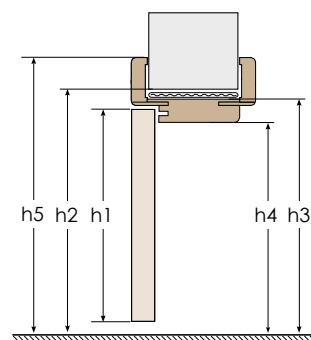

*ościeżnica z poszerzonym panelem górnym LEVEL - z panelem 20 cm lub 100 cm.

CENY OŚCIEŻNIC BEZPRZYLGOWYCH 80 mm ELEGANCE

zakres regulacji	SYNCHRO 3D (netto / brutto)		PERFECT 3D (netto / brutto)	
	jednoskrzydłowe	dwuskrzydłowe	jednoskrzydłowe	dwuskrzydłowe
95-115	620,37 zł / 763,06 zł	930,56 zł / 1144,58 zł	631,67 zł / 776,95 zł	947,51 zł / 1165,43 zł
120-140				
140-160	631,67 zł / 776,95 zł	947,51 zł / 1165,43 zł	688,17 zł / 846,45 zł	1032,26 zł / 1269,67 zł
160-180				
180-200				
200-220	665,57 zł / 818,65 zł	998,36 zł / 1227,98 zł	733,37 zł / 902,05 zł	1100,06 zł / 1353,07 zł
220-240				
240-260				
260-280	710,77 zł / 874,25 zł	1066,16 zł / 1311,37 zł	789,87 zł / 971,54 zł	1184,81 zł / 1457,31 zł
280-300				

CENY OŚCIEŻNIC BEZPRZYLGOWYCH 80 mm LEVEL

zakres regulacji	SYNCHRO 3D (netto / brutto)	PERFECT 3D (netto / brutto)
	jednoskrzydłowe	jednoskrzydłowe
95-115		
120-140	575,17 zł / 707,46 zł	631,67 zł / 776,95 zł
140-160		
160-180	597,77 zł / 735,26 zł	654,27 zł / 804,75 zł
180-200		
200-220	648,62 zł / 797,8 zł	716,42 zł / 881,2 zł
220-240		
240-260		
260-280	705,12 zł / 867,3 zł	784,22 zł / 964,59 zł
280-300		

CENY PANELI GÓRNYCH LEVEL

parametry	do ościeżnicy LEVEL należy doliczyć panel górny komplet na jedną ościeżnicę (netto / brutto)	
	SYNCHRO 3D	PERFECT 3D
2 x 200 mm	162,72 zł / 200,14 zł	187,58 zł / 230,72 zł
2 x 1000 mm	371,77 zł / 457,28 zł	410,19 zł / 504,53 zł
1 x 1000 mm, 1 x 200 mm	267,81 zł / 329,41 zł	299,45 zł / 368,32 zł