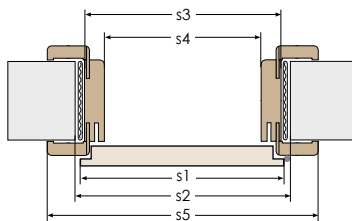

WYMIARY OŚCIEŻNIC REGULOWANYCH ATLAS

nazwa parametru		80	90
szerokość skrzydła	s1	844	944
szerokość otworu w murze	s2	888	988
szerokość zewnętrzna ościeżnicy	s3	848	948
szerokość w świetle ościeżnicy	s4	804	904
szerokość krycia ościeżnicy	s5	946	946
wysokość skrzydła	h1	2030	2030
wysokość otworu w murze	h2	2060	2060
wysokość zewnętrzna ościeżnicy	h3	2040	2040
wysokość w świetle ościeżnicy	h4	2018	2018
wysokość krycia ościeżnicy	h5	2089	2089