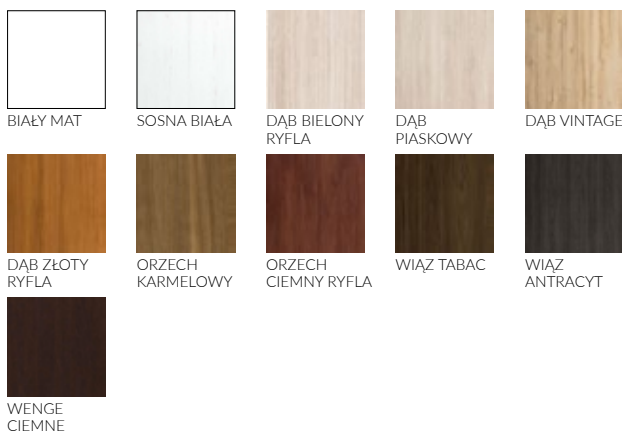

CELL

SZEROKOŚCI SKRZYDEŁ

jednoskrzydłowe [cm]					dwuskrzydłowe przylgowe [cm] - tylko w okleinie 3D i CELL										dwuskrzydłowe bezprzylgowe [cm] - tylko w okleinie 3D i CELL							
60	70	80	90	100	120	130	140	150	160	170	180	190	200	120	130	140	150	160	170	180