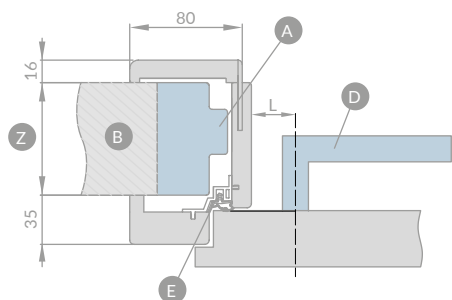

POŁOŻENIE KLAMKI W OŚCIEŻNICY NAKŁADKOWEJ

L – odległość od osi klamki do krawędzi deski ościeżnicy
L = 23 mm dla drzwi płytowych
L = 28 mm dla drzwi ramiakowych Stile

UWAGA:

- sprawdź wymiary sztyców w klamkach zanim je zastosujesz. Ościeżnica nakładkowa o zakresie powyżej 205 mm składa się z dwóch, a powyżej 330 mm z trzech elementów.

Dostępne szerokości ościeżnic nakładkowych: 60, 70, 80, 90, 100.