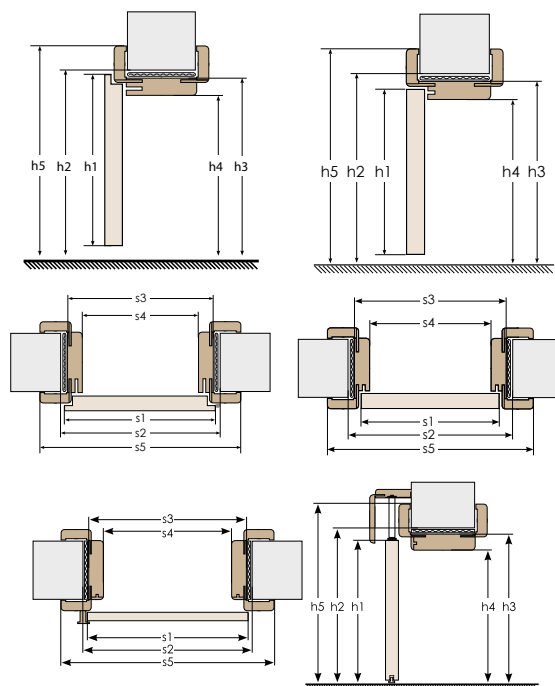

WYMIARY SKRZYDŁA I OBUDOWY MURU ORS3 DO SYSTEMU NAŚCIENNEGO

parametry	jednoskrzydłowe				
	60	70	80	90	100
s1	618	718	818	918	1018
s2*	640	740	840	940	1040
s3	610	710	810	910	1010
s4*	566	666	766	866	966
s5 (60 mm)	710	810	910	1010	1110
s5 (80 mm)	750	850	950	1050	1150
h1			2027		
h2			2054		
h3			2039		
h4			2017		
h5 (60 mm)			2089		
h5 (80 mm)			2109		

WYMIARY SKRZYDŁA I OBUDOWY MURU ORS3 DO SYSTEMU NAŚCIENNEGO

parametry	dwuskrzydłowe				
	120	140	160	180	200
s1	618+618	718+718	818+818	918+918	1018+1018
s2*	1258	1458	1658	1858	2058
s3	1228	1428	1628	1828	2028
s4*	1184	1384	1584	1784	1984
s5 (60 mm)	1328	1528	1728	1928	2128
s5 (80 mm)	1368	1568	1768	1968	2168
h1			2027		
h2			2054		
h3			2039		
h4			2017		
h5 (60 mm)			2089		
h5 (80 mm)			2109		

*wymiary otworu w murze dla wersji bez obudowy należy przyjąć identyczne z wymiarami obudowy w świetle ościeżnicy

s1 - szerokość skrzydła, **s2** - szerokość otworu w murze, **s3** - szerokość zewnętrzna ościeżnicy, **s4** - szerokość w świetle ościeżnicy, **s5** - szerokość krycia ościeżnicy z opaską 60 mm lub 80 mm, **h1** - wysokość skrzydła, **h2** - wysokość otworu w murze, **h3** - wysokość zewnętrzna ościeżnicy, **h4** - wysokość w świetle ościeżnicy, **h5** - wysokość krycia ościeżnicy z opaską 60 mm lub 80 mm

kolekcja DOLOMIT | INVADO