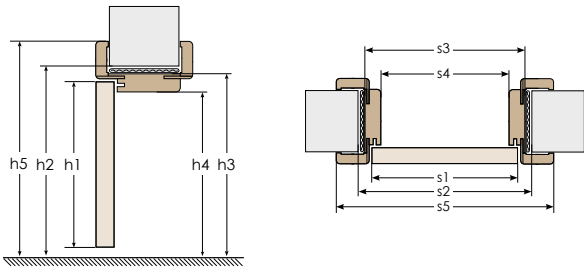

WYMIARY OŚCIEŻNIC REGULOWANYCH BEZPRZYLGOWYCH Z OPASKAMI 6cm LUB 8cm

		jednoskrzydłowe					dwuskrzydłowe									
		60	70	80	90	100	90	100	110	120	130	140	150	160	170	180
szerokość skrzydła	s1	644	744	844	944	1044	988	1088	1188	1288	1388	1488	1588	1688	1788	1888
szerokość otworu w murze	s2	703	803	903	1003	1103	1061	1161	1261	1361	1461	1561	1661	1761	1861	1961
szerokość zewnętrzna ościeżnicy	s3	673	773	873	973	1073	1021	1121	1221	1321	1421	1521	1621	1721	1821	1921
szerokość w świetle ościeżnicy	s4	629	729	829	929	1029	977	1077	1177	1272	1377	1477	1577	1677	1777	1877
szerokość krycia ościeżnicy	s5	771	871	971	1071	1171	1119	1219	1319	1419	1519	1619	1719	1819	1919	2019
wysokość skrzydła	h1	2030 w normie polskiej / 1983 w normie czeskiej														
wysokość otworu w murze	h2	2073 w normie polskiej / 2026 w normie czeskiej														
wysokość zewnętrzna ościeżnicy	h3	2053 w normie polskiej / 2006 w normie czeskiej														
wysokość w świetle ościeżnicy	h4	2031 w normie polskiej / 1984 w normie czeskiej														
wysokość krycia ościeżnicy	h5	2102/2122 w normie polskiej / 2055/2075 w normie czeskiej														

CENY SYSTEMÓW PRZESUWNYCH CHOWANYCH W ŚCIANĘ

	netto / brutto
SP1C.100	435,05 zł / 535,11 zł
SP2C.100	566,15 zł / 696,36 zł
SP1C.125	435,05 zł / 535,11 zł
SP2C.125	566,15 zł / 696,36 zł

UWAGA:

- dopłata za cięcie tunelu pod kątem 90 stopni: 99,50 zł netto / 122,39 zł brutto

SYSTEMY PRZESUWNE NAŚCIENNE

	netto / brutto
jednoskrzydłowe	360,50 zł / 443,42 zł
dwuskrzydłowe	671,20 zł / 825,58 zł

UWAGA:

- można stosować z każdym skrzydłem dostępnym w wersji przesuwnej w obrębie kolekcji BAZALT
- do systemu można dopasować ościeżnicę w wersji tunel w rozmiarze skrzydła, cena jak ościeżnicy regulowanej

CENY OŚCIEŻNIC REGULOWANYCH BEZPRZYLGOWYCH Z OPASKAMI

zakres regulacji ościeżnicy	cena z okleiną FINISH (netto/brutto)	cena z okleiną GREKO (netto / brutto)	cena z okleiną PREMIUM / ST CPL (netto / brutto)
80-95			
95-115	657,65 zł / 808,92 zł	681,40 zł / 838,11 zł	724,35 zł / 890,95 zł
115-135			
135-155			
155-175	689,30 zł / 847,84 zł	713,05 zł / 877,02 zł	754,85 zł / 928,45 zł
175-195			
195-215			
215-235	708,50 zł / 871,47 zł	731,05 zł / 899,19 zł	774,05 zł / 952,08 zł
235-255			
255-275			
275-295	727,70 zł / 895,07 zł	751,45 zł / 924,28 zł	793,25 zł / 975,71 zł
295-315			
315-335	795,50 zł / 978,47 zł	818,10 zł / 1006,26 zł	861,05 zł / 1059,10 zł
335-355			
355-375	863,30 zł / 1061,86 zł	887,05 zł / 1091,07 zł	928,85 zł / 1142,49 zł
375-395			
395-415	901,75 zł / 1109,14 zł	925,50 zł / 1138,37 zł	967,30 zł / 1189,76 zł

UWAGA:

- dopłata za cięcie ościeżnicy pod kątem 90 stopni: 99,50 zł netto / 122,39 zł brutto

ZABUDOWA MURU W SYSTEMIE JEDNOSKRZYDŁOWYM NA 1 STRONĘ

zakres regulacji ościeżnicy	cena z okleiną FINISH (netto / brutto)	cena z okleiną GREKO (netto / brutto)	cena z okleiną PREMIUM (netto / brutto)
0-40			
40-60	242,95 zł / 298,83 zł	261,05 zł / 321,10 zł	292,70 zł / 360,02 zł
60-80			
80-100			
100-120	272,35 zł / 334,99 zł	291,55 zł / 358,61 zł	322,05 zł / 396,12 zł
120-140			
140-160			
160-180	291,55 zł / 358,61 zł	309,65 zł / 349,90 zł	341,25 zł / 419,74 zł
180-200			
200-220			
220-240	309,65 zł / 349,90 zł	328,85 zł / 404,47 zł	359,35 zł / 441,99 zł
240-260			
260-280	376,30 zł / 462,84 zł	394,40 zł / 485,11 zł	426,00 zł / 523,99 zł
280-300			
300-320	441,85 zł / 543,48 zł	459,90 zł / 565,69 zł	491,55 zł / 604,61 zł
320-340			
340-360	479,15 zł / 589,35 zł	497,20 zł / 611,56 zł	528,85 zł / 650,47 zł