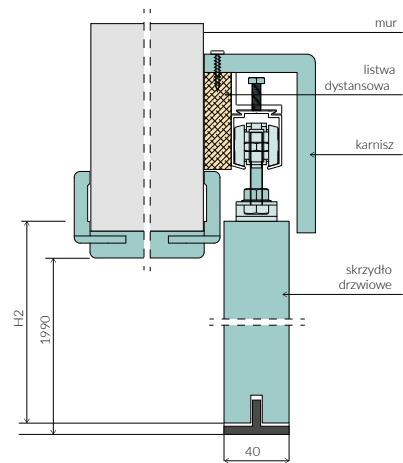

UWAGA:

- System naścienny dwuskrzydłowy składa się z podwójnej ilości elementów systemu jednoskrzydłowego. Dodatkowo zalecamy połączenie mechanizmów przesuwu łącznikiem w cenie 24,90 zł netto / 30,63 zł brutto. W drzwiach przesuwnych dwuskrzydłowych nie występuje belka odbojowa i zamek hakowy.

OPCJE ZA DOPŁATĄ

belka odbojowa	PP (netto / brutto)	CPL (netto / brutto)	CLPL (netto / brutto)	FF (netto / brutto)
	217,52 zł / 267,55 zł	167,80 zł / 206,40 zł	142,94 zł / 175,82 zł	124,30 zł / 152,88 zł

INNE

	netto / brutto
belka odbojowa wyższa niż standard	124,30 zł / 152,88 zł
zestaw elementów systemu przesuwnego wykonany na niestandardowy wymiar	50%
zamek hakowy na klucz lub na wkładkę patentową	229,95 zł / 282,84 zł
zamek hakowy z blokadą	292,10 zł / 359,28 zł

UCHWYTY DO SKRZYDŁA DRZWIOWEGO (komplet)

	netto / brutto
typ 02, stal nierdzewna, 40 mm x 120 mm	49,72 zł / 61,15
typ 03, stal nierdzewna, 51 mm x 102 mm	49,72 zł / 61,15
typ 06, stal nierdzewna, Ø 56 mm (montowany w standardzie)	bez dopłaty
typ 07, stal nierdzewna, 56 mm x 56 mm (możliwość bezpłatnej zamiany)	
typ 10, chrom polerowany (10-03), chrom szczotkowany (10-96), nikiel szczotkowany (10-142), patyna antyczna mat (10-77), czarny (10-153), biały (10-152) 55 mm x 115 mm	198,88 zł / 244,62 zł

UWAGA:

- w systemie naściennym dopłata obejmuje zamek hakowy zamontowany w skrzydle oraz belkę odbojową z zaczepem