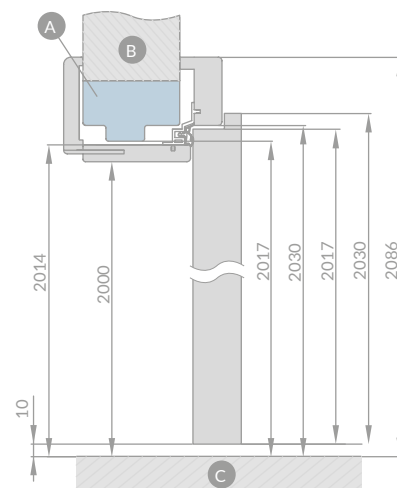

- A - ościeżnica stalowa
- B - mur
- C - podłoga
- D - klamka
- E - profil aluminiowy z uszczelką
- Z - zakres od 80 mm do 255 mm