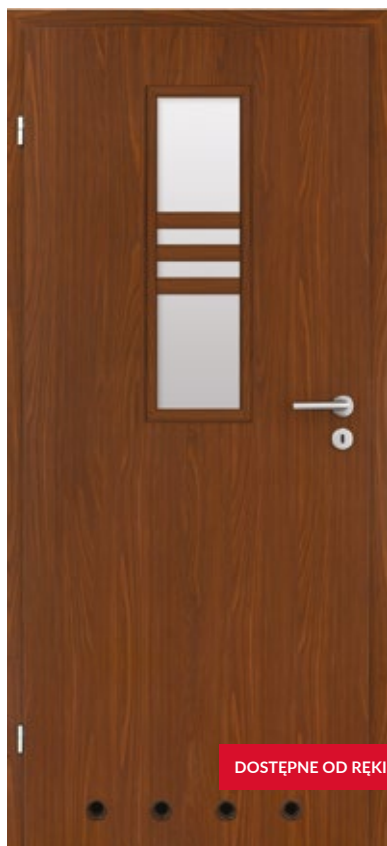

cena netto/brutto

GREKO 319,00 zł / 392,37 zł

cena netto/brutto

FINISH 319,00 zł / 392,37 zł

GAMA WC 1/3

kolekcja BAZALT | ERKADO

DOSTĘPNE WERSJE: PRZYLGOWE | BEZPRZYLGOWE | DWUSKRZYDŁOWE | PRZESUWNE

SKRZYDŁO PRZYLGOWE

Drzwi z ramiakami z płyty MDF pokryte dwiema płytami HDF, oklejone folią Greko lub Finish, szyba decormat mleczna 4 mm, krawędź zaokrąglona. Dopuszczalny skrót we własnym zakresie do 80 mm (tylko polska norma). Do wyboru zamek na klucz, patent, WC blokada lub zamek oszczędnościowy (bez otworu na klucz). Dwa zawiasy czopowe srebrne wkręcane lub trzy zawiasy w dekorach Greko.

SKRZYDŁO BEZPRZYLGOWE

Drzwi z ramiakami z płyty MDF pokryte dwiema płytami HDF, oklejone folią Greko lub Finish, szyba decormat mleczna 4 mm, krawędź soft bez przylgi. Dopuszczalny skrót we własnym zakresie do 40 mm (tylko polska norma). Do wyboru zamek magnetyczny na klucz, patent, WC blokada lub zamek oszczędnościowy (bez otworu na klucz). Trzy zawiasy ukryte wpuszczane.

AKCESORIA ZA DOPŁATĄ