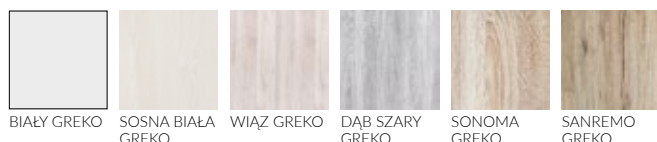

cena netto / brutto

GREKO 399,00 zł / 490,77 zł

cena netto / brutto

PREMIUM 509,00 zł / 626,07 zł

cena netto / brutto

CPL 509,00 zł / 626,07 zł

SKRZYDŁO PRZYLGOWE

Ramiaki z płyty MDF pokryte folią Greko oraz ramiaki pionowe z warstwowo klejonego drewna obłożone cienkimi płytami HDF pokryte okleiną Premium, szyba hartowana mleczna (ustawienie awers - matowa strona szyby od strony zawiasów), dopuszczalny skrót we własnym zakresie do 50 mm (tylko polska norma). Do wyboru zamek na klucz, patent, WC blokada lub zamek oszczędnościowy (bez otworu na klucz). Trzy srebrne zawiasy 2-czopowe z regulacją w płaszczyźnie poziomej.

SKRZYDŁO BEZPRZYLGOWE

Ramiaki z płyty MDF pokryte folią Greko oraz ramiaki pionowe z warstwowo klejonego drewna obłożone cienkimi płytami HDF pokryte okleiną Premium, szyba hartowana mleczna (ustawienie awers - matowa strona szyby od strony zawiasów), dopuszczalny skrót we własnym zakresie do 50 mm (tylko polska norma). Do wyboru zamek magnetyczny na klucz, patent, WC blokada lub zamek oszczędnościowy (bez otworu na klucz). Trzy zawiasy ukryte wpuszczane.

AKCESORIA ZA DOPŁATĄ