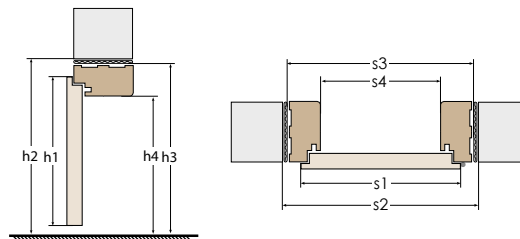

parametry	jednoskrzydłowe					dwuskrzydłowe											
		60	70	80	90	100	90	100	110	120	130	140	150	160	170	180	190
szerokość skrzydła	s1	644	744	844	944	1044	988	1088	1188	1288	1388	1488	1588	1688	1788	1888	1988
szerokość otworu w murze	s2	722	822	922	1022	1122	1068	1168	1268	1368	1468	1568	1668	1768	1867	1968	2068
szerokość zewnętrzna ościeżnicy	s3	692	792	892	992	1092	1038	1138	1238	1338	1438	1538	1638	1738	1838	1938	2038
szerokość w świetle ościeżnicy	s4	604	704	804	904	1004	950	1050	1150	1250	1350	1450	1550	1650	1750	1850	1950
wysokość skrzydła	h1	2030 w normie polskiej / 1983 w normie czeskiej															
wysokość otworu w murze	h2	2077 w normie polskiej / 2030 w normie czeskiej															
wysokość zewnętrzna ościeżnicy	h3	2062 w normie polskiej / 2015 w normie czeskiej															
wysokość w świetle ościeżnicy	h4	2018 w normie polskiej / 1971 w normie czeskiej															

CENY OŚCIEŻNIC STAŁYCH

parametry	cena z okleiną FINISH (netto / brutto)	cena z okleiną GREKO (netto / brutto)	cena z okleiną PREMIUM / ST CPL (netto / brutto)
ościeżnica 90x44mm	161,60 zł / 198,76 zł	181,95 zł / 223,80 zł	220,35 zł / 271,03 zł
opaski maskujące 60mm	32,80 zł / 40,34 zł	40,70 zł / 50,06 zł	46,30 zł / 56,95 zł
opaski maskujące 80mm	58,75 zł / 72,27 zł	72,30 zł / 88,93 zł	83,60 zł / 102,83 zł
ćwierćwałki	16,95 zł / 20,85 zł	19,20 zł / 23,63 zł	21,50 zł / 26,44 zł
listwa przypodłogowa	35,00 zł / 43,05 zł	35,00 zł / 43,05 zł	35,00 zł / 43,05 zł
kątownik z klipssem	124,30 zł / 152,89 zł	124,30 zł / 152,89 zł	124,30 zł / 152,89 zł

WYMIARY OŚCIEŻNIC REGULOWANYCH PRZYLGOWYCH Z OPASKAMI 6 cm LUB 8 cm

parametry	jednoskrzydłowe					dwuskrzydłowe											
		60	70	80	90	100	90	100	110	120	130	140	150	160	170	180	190
szerokość skrzydła	s1	644	744	844	944	1044	988	1088	1188	1288	1388	1488	1588	1688	1788	1888	1988
szerokość otworu w murze	s2	688	788	888	988	1088	1034	1134	1234	1334	1434	1534	1634	1734	1834	1934	2034
szerokość zewnętrzna ościeżnicy	s3	648	748	848	948	1048	994	1094	1194	1294	1394	1494	1594	1694	1794	1894	1994
szerokość w świetle ościeżnicy	s4	604	704	804	904	1004	950	1050	1150	1250	1350	1450	1550	1650	1750	1850	1950
szerokość krycia ościeżnicy	s5	746	846	946	1046	1146	1064	1164	1264	1364	1464	1564	1664	1764	1864	1964	2064
wysokość skrzydła	h1	2030 w normie polskiej / 1983 w normie czeskiej															
wysokość otworu w murze	h2	2060 w normie polskiej / 2013 w normie czeskiej															
wysokość zewnętrzna ościeżnicy	h3	2040 w normie polskiej / 1993 w normie czeskiej															
wysokość w świetle ościeżnicy	h4	2018 w normie polskiej / 1971 w normie czeskiej															
wysokość krycia ościeżnicy	h5	2089/2109 w normie polskiej / 2042/2062 w normie czeskiej															

CENY OŚCIEŻNIC REGULOWANYCH PRZYLGOWYCH I TUNELI

zakres regulacji ościeżnicy	cena z okleiną FINISH (netto / brutto)	cena z okleiną GREKO (netto / brutto)	cena z okleiną PREMIUM / ST CPL (netto / brutto)
80-100	308,50 zł / 379,45 zł	331,10 zł / 407,25 zł	366,10 zł / 450,30 zł
100-120	316,40 zł / 389,17 zł	339,00 zł / 416,97 zł	372,90 zł / 458,67 zł
120-140	328,85 zł / 404,49 zł	351,45 zł / 432,28 zł	385,30 zł / 473,92 zł
140-160	342,40 zł / 421,15 zł	365,00 zł / 448,95 zł	398,90 zł / 490,65 zł
160-180	361,60 zł / 444,77 zł	384,20 zł / 472,57 zł	419,25 zł / 515,68 zł
180-200	368,40 zł / 453,13 zł	392,10 zł / 482,28 zł	426,00 zł / 523,98 zł
200-220	381,95 zł / 469,80 zł	404,55 zł / 497,60 zł	439,60 zł / 540,71 zł
220-240	395,50 zł / 486,47 zł	418,10 zł / 514,26 zł	453,15 zł / 557,37 zł
240-260	407,95 zł / 501,78 zł	431,65 zł / 530,93 zł	466,70 zł / 571,04 zł
260-280	421,50 zł / 518,45 zł	444,10 zł / 546,24 zł	479,10 zł / 589,29 zł
260-300	435,05 zł / 535,11 zł	457,65 zł / 562,91 zł	492,70 zł / 606,02 zł
280-300	435,05 zł / 535,11 zł	457,65 zł / 562,91 zł	492,70 zł / 606,02 zł
300-320	448,60 zł / 551,78 zł	471,20 zł / 579,58 zł	506,25 zł / 622,69 zł
320-340	461,05 zł / 567,09 zł	483,65 zł / 594,89 zł	518,70 zł / 638,00 zł
340-360	510,75 zł / 628,22 zł	533,40 zł / 656,08 zł	568,40 zł / 699,13 zł
360-380	525,45 zł / 646,30 zł	546,90 zł / 672,69 zł	581,95 zł / 715,80 zł
380-400	551,45 zł / 678,28 zł	572,90 zł / 704,67 zł	607,95 zł / 747,78 zł
400-420	565,00 zł / 694,95 zł	587,60 zł / 722,75 zł	621,50 zł / 764,44 zł