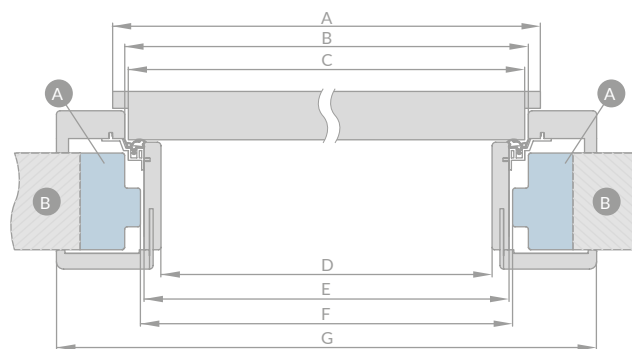

Dostępne szerokości ościeżnic nakładkowych: 60, 70, 80, 90, 100.

**SCHEMAT OŚCIEŻNICY NAKŁADKOWEJ**

szerokość drzwi	A	B	C	D	E	F	G
60	644	624	618	564	592	598	737
70	744	724	718	664	692	698	837
80	844	824	818	764	792	798	937
90	944	924	918	864	892	898	1037
100	1044	1024	1018	964	992	998	1137