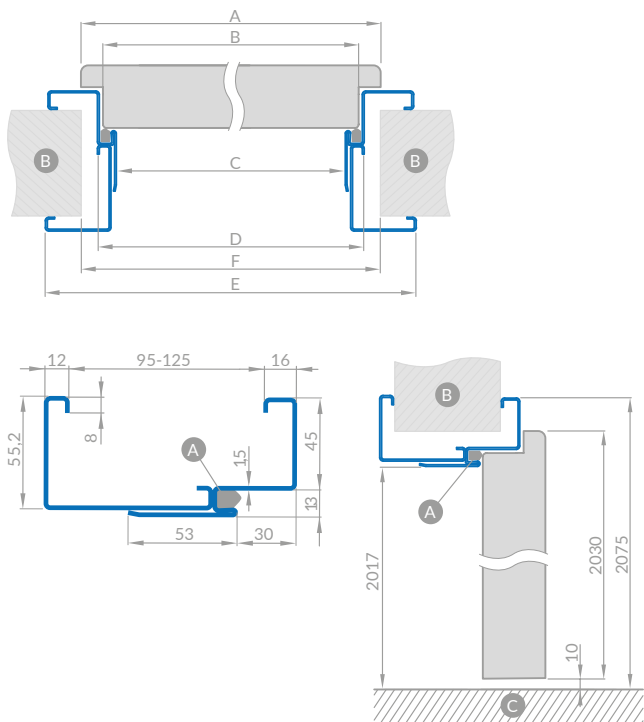

OŚCIEŻNICA STALOWA REGULOWANA (OBEJMUJĄCA) blacha grubości 1,5 mm

spawana i malowana na RAL 9010, 9016, 8003, 8017, 7016, 7047, 1001

szerokość drzwi	A	B	C	D	E	F
60	644	617	601	627	717	695
70	744	717	701	727	817	795
80	844	817	801	827	917	895
90	944	917	901	927	1017	995
100	1044	1017	1001	1027	1117	1095

CENY OŚCIEŻNIC STALOWYCH REGULOWANYCH netto / brutto

95-125	676,85 zł / 832,55 zł
125-155	731,10 zł / 899,27 zł
155-185	812,50 zł / 999,38 zł
185-215	893,85 zł / 1099,41 zł
215-245	977,45 zł / 1202,26 zł
245-275	1057,70 zł / 1300,95 zł
275-305	1168,40 zł / 1437,15 zł