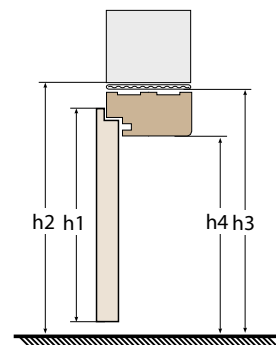

DOSTĘPNE ROZWIĄZANIA / OŚCIEŻNICE

WYMIARY OŚCIEŻNIC STAŁYCH

nazwa parametru		80	80N	90
szerokość skrzydła	s1	844	804	944
szerokość otworu w murze	s2	912	872	1012
szerokość zewnętrzna ościeżnicy	s3	892	852	992
szerokość w świetle ościeżnicy	s4	804	764	904
wysokość skrzydła	h1	2030		
wysokość otworu w murze	h2	2072		
wysokość zewnętrzna ościeżnicy	h3	2062		
wysokość w świetle ościeżnicy	h4	2018