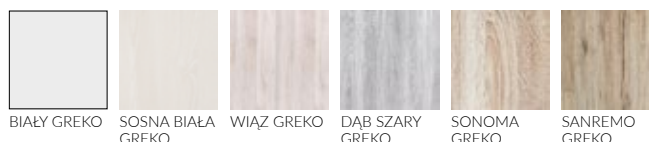

cena netto / brutto

GREKO 495,00 zł / 608,85 zł

cena netto / brutto

PREMIUM 566,00 zł / 696,18 zł

cena netto / brutto

CPL 566,00 zł / 696,18 zł

kolekcja **BAZALT** | ERKADO

DOSTĘPNE WERSJE: PRZYLGOWE | BEZPRZYLGOWE | DWUSKRZYDŁOWE | PRZESUWNE

SKRZYDŁO PRZYLGOWE

Ramiaki z płyty MDF pokryte folią Greko oraz ramiaki pionowe z warstwowo klejonego drewna obłożone cienkimi płytami HDF pokryte okleiną Premium, szyba hartowana mleczna (ustawienie awers - matowa strona szyby od strony zawiasów), dopuszczalny skrót we własnym zakresie do 50 mm (tylko polska norma). Do wyboru zamek na klucz, patent, WC blokada lub zamek oszczędnościowy (bez otworu na klucz). Trzy srebrne zawiasy 2-czopowe z regulacją w płaszczyźnie poziomej.

SKRZYDŁO BEZPRZYLGOWE

Ramiaki z płyty MDF pokryte folią Greko oraz ramiaki pionowe z warstwowo klejonego drewna obłożone cienkimi płytami HDF pokryte okleiną Premium, szyba hartowana mleczna (ustawienie awers - matowa strona szyby od strony zawiasów), dopuszczalny skrót we własnym zakresie do 50 mm (tylko polska norma). Do wyboru zamek magnetyczny na klucz, patent, WC blokada lub zamek oszczędnościowy (bez otworu na klucz). Trzy zawiasy ukryte wpuszczane.

AKCESORIA ZA DOPŁATĄ