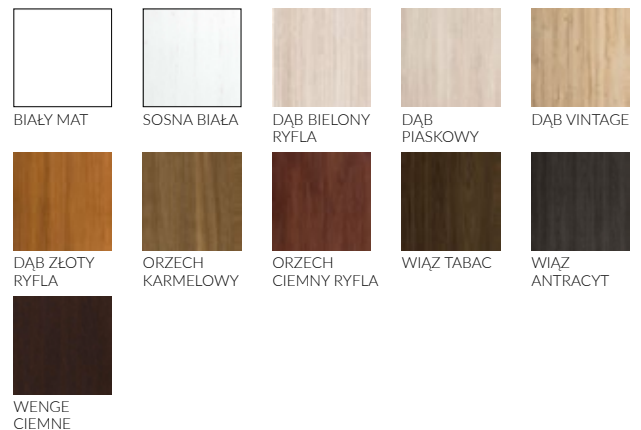

CELL

SZEROKOŚCI SKRZYDEŁ

jedskrzydłowe [cm]					dwuskrzydłowe przylgowe [cm] - tylko w okleinie 3D i CELL										dwuskrzydłowe bezprzylgowe [cm] - tylko w okleinie 3D i CELL							
60	70	80	90	100	120	130	140	150	160	170	180	190	200	120	130	140	150	160	170	180