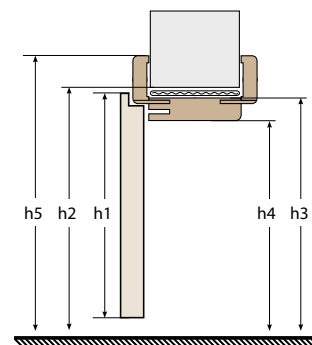

WYMIARY OŚCIEŻNIC REGULOWANYCH ATLAS

nazwa parametru		80	90
szerokość skrzydła	s1	844	944
szerokość otworu w murze	s2	888	988
szerokość zewnętrzna ościeżnicy	s3	848	948
szerokość w świetle ościeżnicy	s4	804	904
szerokość krycia ościeżnicy	s5	946	946
wysokość skrzydła	h1	2030	2030
wysokość otworu w murze	h2	2060	2060
wysokość zewnętrzna ościeżnicy	h3	2040	2040
wysokość w świetle ościeżnicy	h4	2018	2018
wysokość krycia ościeżnicy	h5	2089	2089