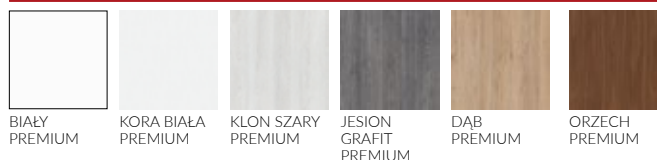

cena netto / brutto

GREKO 399,00 zł / 490,77 zł

cena netto / brutto

PREMIUM 509,00 zł / 626,07 zł

cena netto / brutto

CPL 509,00 zł / 626,07 zł

SKRZYDŁO PRZYLGOWE

Ramiaki z płyty MDF pokryte folią Greko oraz ramiaki pionowe z warstwowo klejonego drewna obłożone cienkimi płytami HDF pokryte okleiną Premium, szyba hartowana mleczna (ustawienie awers - matowa strona szyby od strony zawiasów), dopuszczalny skrót we własnym zakresie do 50 mm (tylko polska norma). Do wyboru zamek na klucz, patent, WC blokada lub zamek oszczędnościowy (bez otworu na klucz). Trzy srebrne zawiasy 2-czopowe z regulacją w płaszczyźnie poziomej.

SKRZYDŁO BEZPRZYLGOWE

Ramiaki z płyty MDF pokryte folią Greko oraz ramiaki pionowe z warstwowo klejonego drewna obłożone cienkimi płytami HDF pokryte okleiną Premium, szyba hartowana mleczna (ustawienie awers - matowa strona szyby od strony zawiasów), dopuszczalny skrót we własnym zakresie do 50 mm (tylko polska norma). Do wyboru zamek magnetyczny na klucz, patent, WC blokada lub zamek oszczędnościowy (bez otworu na klucz). Trzy zawiasy ukryte wpuszczane.

AKCESORIA ZA DOPŁATĄ