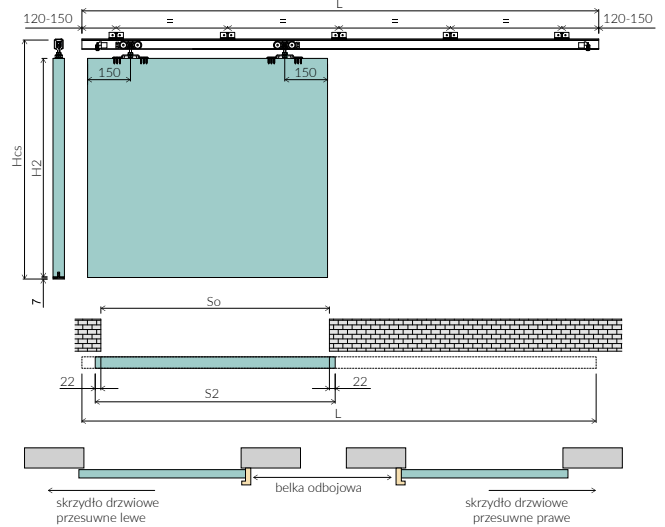

### TABELA WYMIARÓW

	kasetka jednoskrzydłowa			
	60	70	80	90
S2 [mm]	644	744	844	944
C [mm]	1308	1508	1708	1908
D [mm]	653	753	853	953
E [mm]	599	699	799	899
F [mm]	635	735	835	935
H1 [mm]	2115			
H2 [mm]	2030			
	kasetka dwuskrzydłowa			
S2 [mm]	644	744	844	944
C [mm]	2516	2916	3316	3716
D [mm]	653	753	853	953
E [mm]	1172	1372	1572	1772
F [mm]	1210	1410	1610	1810
H1 [mm]	2115			
H2 [mm]	2030			

### KASETKA DWUSKRZYDŁOWA

## SYSTEM PRZESUWNY NAŚCIENNY

TABELA WYMIARÓW

	60	70	80	90
S2 [mm]	644	744	844	944
So [mm]	600	700	800	900
H2 [mm]	2030			
Hcs [mm]	2098-2013			
L [mm]	1300	1500	1800	2000

- S2** szerokość całkowita skrzydła drzwiowego  
**So** szerokość otworu budowlanego  
**H2** wysokość całkowita skrzydła drzwiowego  
**Hcs** wymiar całego systemu bez uchwytów (regulacja na wózkach)  
**L** długość mechanizmu przesuwu