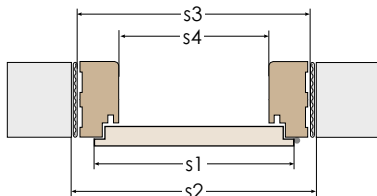

DOSTĘPNE ROZWIĄZANIA / OŚCIEŻNICE

WYMIARY OŚCIEŻNIC STAŁYCH

nazwa parametru		80	80N	90
szerokość skrzydła	s1	844	804	944
szerokość otworu w murze	s2	912	872	1012
szerokość zewnętrzna ościeżnicy	s3	892	852	992
szerokość w świetle ościeżnicy	s4	804	764	904
wysokość skrzydła	h1	2030		
wysokość otworu w murze	h2	2072		
wysokość zewnętrzna ościeżnicy	h3	2062		
wysokość w świetle ościeżnicy	h4	2018