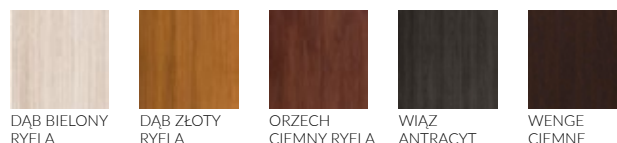

CELL

SZEROKOŚCI SKRZYDEŁ

jedsokrzydłowe [cm]					dwuskrzydłowe przylgowe [cm] - tylko w okleinie 3D i CELL										dwuskrzydłowe bezprzylgowe [cm] - tylko w okleinie 3D i CELL							
60	70	80	90	100	120	130	140	150	160	170	180	190	200	120	130	140	150	160	170	180