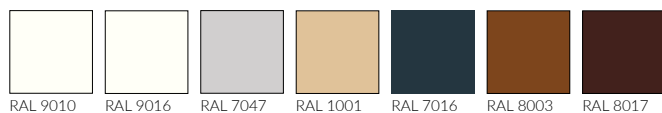

OŚCIEŻNICA STALOWA REGULOWANA (OBEJMUJĄCA) blacha grubości 1,5 mm

spawana i malowana na RAL 9010, 9016, 8003, 8017, 7016, 7047, 1001

szerokość drzwi	A	B	C	D	E	F
60	644	617	601	627	717	695
70	744	717	701	727	817	795
80	844	817	801	827	917	895
90	944	917	901	927	1017	995
100	1044	1017	1001	1027	1117	1095

CENY OŚCIEŻNIC STALOWYCH REGULOWANYCH netto / brutto

95-125	676,85 zł / 832,55 zł
125-155	731,10 zł / 899,27 zł
155-185	812,50 zł / 999,38 zł
185-215	893,85 zł / 1099,41 zł
215-245	977,45 zł / 1202,26 zł
245-275	1057,70 zł / 1300,95 zł
275-305	1168,40 zł / 1437,15 zł

OŚCIEŻNICA STALOWA KĄTOWA DUŻA blacha grubości 1,5 mm

spawana i malowana na RAL 9010, 9016, 8003, 8017, 7016, 7047, 1001
cena: 383,10 zł / 471,21 zł

szerokość drzwi	A	B	C	D	E	F
60	644	617	601	627	697	683
70	744	717	701	727	797	783
80	844	817	801	827	897	883
90	944	917	901	927	997	983
100	1044	1017	1001	1027	1097	1083

- A - uszczelka
- B - mur
- C - podłoga
- D - kotwa montażowa
- E - kołek rozporowy
- F - wypełnienie

DOPLĄTY DO OŚCIEŻNIC STALOWYCH REGULOWANYCH netto / brutto

elektrozaczep	372,90 zł / 458,66 zł
wzmocnienie pod samozamykacz	37,30 zł / 45,87 zł
wykonanie z blachy ocynkowanej	+10%
ościeżnica regulowana 100	124,30 zł / 152,89 zł
ościeżnica stała 100	49,70 zł / 61,13 zł
ościeżnica do drzwi dwuskrzydłowych	wycena indywidualna
nietypowy RAL	+10%