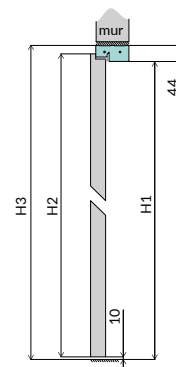

CENY OŚCIEŻNIC STAŁYCH MDF

	jednoskrzydłowe 60-90 netto / brutto	dwuskrzydłowe 100-200 netto / brutto
PVC i PP	298,50 zł / 367,16 zł	372,90 zł / 458,67 zł
CPL	193,00 zł / 237,39 zł	240,90 zł / 296,31 zł
CLPL	186,50 zł / 229,40 zł	233,00 zł / 286,59 zł
FF	161,60 zł / 198,77 zł	202,00 zł / 248,46 zł

CENY AKCESORIÓW DO OŚCIEŻNIC STAŁYCH

	Opaska standardowa 60 mm		Opaska standardowa 80 mm		Ćwierćwałek	
	jednoskrzydłowe 60-90 netto / brutto	dwuskrzydłowe 100-200 netto / brutto	jednoskrzydłowe 60-90 netto / brutto	dwuskrzydłowe 100-200 netto / brutto	jednoskrzydłowe 60-90 netto / brutto	dwuskrzydłowe 100-200 netto / brutto
PVC i PP	60,90 zł / 74,91 zł	76,15 zł / 93,66 zł	73,40 zł / 90,28 zł	91,70 zł / 112,79 zł	49,75 zł / 61,19 zł	62,15 zł / 76,44 zł
CPL	54,69 zł / 67,27 zł	68,40 zł / 84,13 zł	67,20 zł / 82,66 zł	83,90 zł / 103,20 zł	43,55 zł / 53,57 zł	54,40 zł / 66,91 zł
CLPL	52,25 zł / 64,27 zł	65,30 zł / 80,32 zł	64,65 zł / 79,52 zł	80,80 zł / 99,38 zł	41,05 zł / 50,49 zł	51,30 zł / 63,10 zł
FF	46,00 zł / 56,58 zł	57,50 zł / 70,73 zł	58,45 zł / 71,89 zł	73,05 zł / 89,85 zł	24,90 zł / 30,63 zł	31,10 zł / 38,25 zł