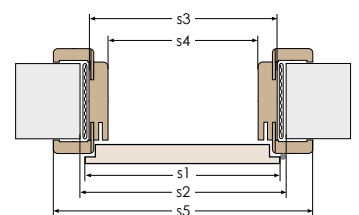

*opaski w ościeżnicach regulowanych według szerokości 80 mm / 60 mm.

CENY OŚCIEŻNIC REGULOWANYCH PRZYLGOWYCH

zakres regulacji ościeżnicy	SYNCHRO 3D (netto / brutto)		PERFECT 3D (netto / brutto)	
	jednoskrzydłowe	dwuskrzydłowe	jednoskrzydłowe	dwuskrzydłowe
75-95	349,17 zł / 429,48 zł	523,75 zł / 644,21 zł	371,77 zł / 457,28 zł	557,65 zł / 685,91 zł
95-115	360,47 zł / 443,38 zł	540,70 zł / 665,06 zł	383,07 zł / 471,18 zł	574,6 zł / 706,76 zł
120-140				
140-160	383,07 zł / 471,18 zł	574,60 zł / 706,76 zł	416,97 zł / 512,87 zł	625,45 zł / 769,30 zł
160-180				
180-200				
200-220	428,27 zł / 526,77 zł	642,05 zł / 789,72 zł	462,17 zł / 568,47 zł	693,25 zł / 852,70 zł
220-240				
240-260				
260-280	473,47 zł / 582,37 zł	710,20 zł / 873,55 zł	507,37 zł / 624,07 zł	761,05 zł / 936,09 zł
280-300				

UWAGA:

- ościeżnice dostępne są również w wersji tunel.

CENY PANELI POSZERZAJĄCYCH DO OŚCIEŻNIC REGULOWANYCH

parametry	SYNCHRO 3D (netto / brutto)		PERFECT 3D (netto / brutto)	
	jednoskrzydłowe	dwuskrzydłowe	jednoskrzydłowe	dwuskrzydłowe
A (80 mm) poziom	28,25 zł / 34,75 zł	42,38 zł / 52,13 zł	29,38 zł / 36,14 zł	44,07 zł / 54,21 zł
B (160 mm) poziom	46,33 zł / 56,98 zł	69,50 zł / 85,48 zł	47,46 zł / 58,37 zł	71,19 zł / 87,56 zł
A (80 mm) pion (1 komplet)	70,06 zł / 86,17 zł	105,09 zł / 129,26 zł	72,32 zł / 88,95 zł	108,48 zł / 133,43 zł
B (160 mm) pion (1 komplet)	101,70 zł / 125,09 zł	152,55 zł / 187,64 zł	111,87 zł / 137,60 zł	167,81 zł / 206,41 zł