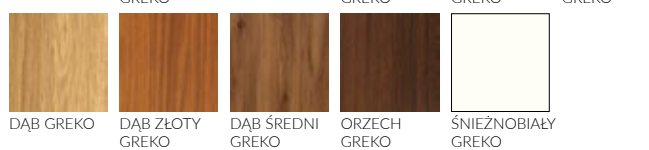

cena netto / brutto

GREKO 495,00 zł / 608,85 zł

cena netto / brutto

PREMIUM 566,00 zł / 696,18 zł

cena netto / brutto

CPL 566,00 zł / 696,18 zł

kolekcja **BAZALT** | ERKADO

DOSTĘPNE WERSJE: PRZYLGOWE | BEZPRZYLGOWE | DWUSKRZYDŁOWE | PRZESUWNE

SKRZYDŁO PRZYLGOWE

Ramiaki z płyty MDF pokryte folią Greko oraz ramiaki pionowe z warstwowo klejonego drewna obłożone cienkimi płytami HDF pokryte okleiną Premium, szyba hartowana mleczna (ustawienie awers - matowa strona szyby od strony zawiasów), dopuszczalny skrót we własnym zakresie do 50 mm (tylko polska norma). Do wyboru zamek na klucz, patent, WC blokada lub zamek oszczędnościowy (bez otworu na klucz). Trzy srebrne zawiasy 2-czopowe z regulacją w płaszczyźnie poziomej.

SKRZYDŁO BEZPRZYLGOWE

Ramiaki z płyty MDF pokryte folią Greko oraz ramiaki pionowe z warstwowo klejonego drewna obłożone cienkimi płytami HDF pokryte okleiną Premium, szyba hartowana mleczna (ustawienie awers - matowa strona szyby od strony zawiasów), dopuszczalny skrót we własnym zakresie do 50 mm (tylko polska norma). Do wyboru zamek magnetyczny na klucz, patent, WC blokada lub zamek oszczędnościowy (bez otworu na klucz). Trzy zawiasy ukryte wpuszczane.

AKCESORIA ZA DOPŁATĄ