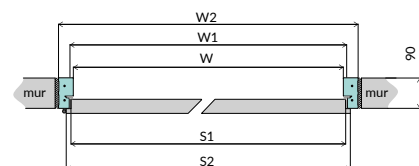

CENY OŚCIEŻNIC STAŁYCH MDF

	jednoskrzydłowe 60-90 netto / brutto	dwuskrzydłowe 100-200 netto / brutto
PVC i PP	298,50 zł / 367,16 zł	372,90 zł / 458,67 zł
CPL	193,00 zł / 237,39 zł	240,90 zł / 296,31 zł
CLPL	186,50 zł / 229,40 zł	233,00 zł / 286,59 zł
FF	161,60 zł / 198,77 zł	202,00 zł / 248,46 zł

CENY AKCESORIÓW DO OŚCIEŻNIC STAŁYCH

	Opaska standardowa 60 mm		Opaska standardowa 80 mm		Ćwierćwałek	
	jednoskrzydłowe 60-90 netto / brutto	dwuskrzydłowe 100-200 netto / brutto	jednoskrzydłowe 60-90 netto / brutto	dwuskrzydłowe 100-200 netto / brutto	jednoskrzydłowe 60-90 netto / brutto	dwuskrzydłowe 100-200 netto / brutto
PVC i PP	60,90 zł / 74,91 zł	76,15 zł / 93,66 zł	73,40 zł / 90,28 zł	91,70 zł / 112,79 zł	49,75 zł / 61,19 zł	62,15 zł / 76,44 zł
CPL	54,69 zł / 67,27 zł	68,40 zł / 84,13 zł	67,20 zł / 82,66 zł	83,90 zł / 103,20 zł	43,55 zł / 53,57 zł	54,40 zł / 66,91 zł
CLPL	52,25 zł / 64,27 zł	65,30 zł / 80,32 zł	64,65 zł / 79,52 zł	80,80 zł / 99,38 zł	41,05 zł / 50,49 zł	51,30 zł / 63,10 zł
FF	46,00 zł / 56,58 zł	57,50 zł / 70,73 zł	58,45 zł / 71,89 zł	73,05 zł / 89,85 zł	24,90 zł / 30,63 zł	31,10 zł / 38,25 zł