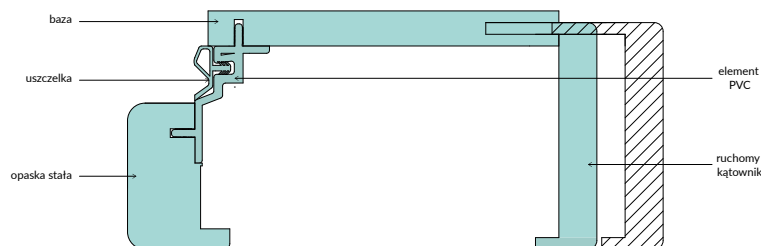

JAK OBLICZYĆ SZEROKOŚĆ ZOS?

- ..... mm (szer. w świetle istniejącej ościeżnicy) - 6 mm (luz na montaż) = ... mm (szerokość zewnętrzna ZOS)
- ..... mm (szer. zewnętrzna ZOS) + 32 mm = ... mm (szerokość w felcu ościeżnicy ZOS)
- ..... mm (szer. w felcu ZOS) - 56 mm = ... mm (szerokość w świetle ościeżnicy ZOS)

JAK OBLICZYĆ SZEROKOŚĆ SKRZYDŁA DRZWIOWEGO DO ZOS?

- ..... mm (szer. w felcu ościeżnicy ZOS) - 8 mm = ... mm (szerokość w felcu skrzydła drzwiowego)
- ..... mm (szer. w felcu skrzydła drzwiowego) + 26 mm = ... mm (szerokość całkowita skrzydła drzwiowego)

JAK OBLICZYĆ WYSOKOŚĆ SKRZYDŁA DRZWIOWEGO DO ZOS?

- ..... mm (wys. w świetle istniejącej ościeżnicy) - 3 mm (luz na montaż) =
- ..... mm (wysokość zewnętrzna ościeżnicy ZOS)
- ..... mm (wys. zewnętrzna ościeżnicy ZOS) + 16 mm = ... mm (wysokość w felcu ościeżnicy ZOS)
- ..... mm (wys. w felcu ościeżnicy ZOS) - 4 mm (luz pomiędzy skrzydłem a ościeżnicą) - od 7 mm do 15 mm (luz pomiędzy skrzydłem drzwiowym a poziomem podłogi) = ... mm (wysokość w felcu skrzydła drzwiowego)
- ..... mm (wys. w felcu skrzydła drzwiowego) + 13 mm = ... mm (wysokość całkowita skrzydła drzwiowego)