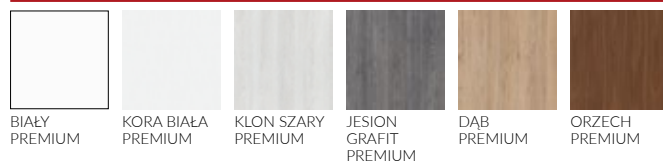

**GREKO**

**PREMIUM**

**CPL**

kolekcja BAZALT | ERKADO

DOSTĘPNE WERSJE: PRZYLGOWE | BEZPRZYLGOWE | DWUSKRZYDŁOWE | PRZESUWNE

cena netto / brutto

**GREKO 495,00 zł / 608,85 zł**

LIMBA - PEŁNE - SONOMA GREKO