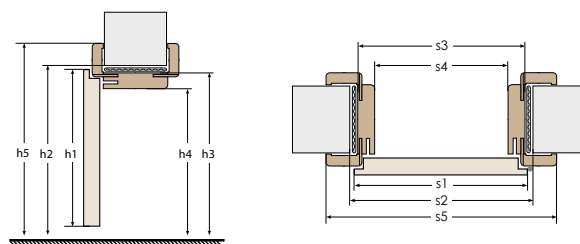

AKCESORIA ZA DOPŁATĄ

	netto / brutto
zamek hakowy z pochwytami	149,20 zł / 183,52 zł
pochwyt okrągły lub owalny (srebrny/złoty) komplet	62,15 zł / 76,44 zł
naparstek (chrom połysk / chrom mat / złoty)	19,20 zł / 23,62 zł
synchronizacja do dwuskrzydłowych	248,60 zł / 305,78 zł
spawalniacz	124,30 zł / 152,89 zł
elektrozaczep	248,60 zł / 305,78 zł
wzmocnienie pod samozamykacz	37,30 zł / 45,88 zł
cena ościeżnicy stałej i regulowanej do drzwi dwuskrzydłowych	+30%
zwiększenie zakresu regulacji w ościeżnicy regulowanej przylgowej (cena za każde 2 cm)	37,30 zł / 45,88 zł
kątownik do ościeżnic regulowanych z poszerzonym piórem o 2 cm	124,30 zł / 152,89 zł
poszerzenie 120 mm (panel ościeżnicy regulowanej)	124,30 zł / 152,89 zł
dopłata za cięcie ościeżnicy pod kątem 90 stopni	99,50 zł / 122,39 zł
ceny ościeżnic tunelowych takie same jak ościeżnic regulowanych