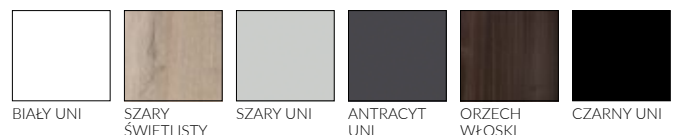

cena netto / brutto

FF 462,00 zł / 568,26 zł

cena netto / brutto

CLPL 583,00 zł / 717,09 zł

cena netto / brutto

CPL 611,00 zł / 751,53 zł

SKRZYDŁO PRZYLGOWE LUB BEZPRZYLGOWE

Stabilna konstrukcja ramowa z MDF, szyba Satyna lub przezroczysta fazowana hartowana (faza przezroczysta) o grubości 4 mm, zamek wpuszczany na klucz (możliwość zmiany na zamek z blokadą lub na wkładkę patentową), zawiasy czopowe wkręcane. Warianty ościeżnic: stała drewniana i MDF, regulowana DIN i ZOS.

AKCESORIA ZA DOPŁATĄ

netto / brutto