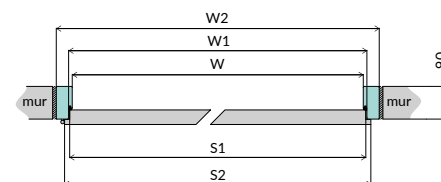

### WYMIARY OŚCIEŻNIC STAŁYCH DREWNIANYCH

		60	70	80	90
szerokość ościeżnicy w świetle	W	601	701	801	901
szerokość ościeżnicy w felcu	W1	624	724	824	924
szerokość zewnętrzna ościeżnicy	W2	689	789	889	989
szerokość skrzydła drzwiowego w felcu	S1	618	718	818	918
szerokość całkowita skrzydła drzwiowego	S2	644	744	844	944
wysokość ościeżnicy w świetle	H1		2020		
wysokość całkowita skrzydła drzwiowego	H2		2030		
wysokość zewnętrzna ościeżnicy	H3		2064		
sugerowany wymiar otworu montażowego		710x2075	810x2075	910x2075	1010x2075

### WYMIARY OŚCIEŻNIC STAŁYCH MDF

		60	70	80	90
szerokość ościeżnicy w świetle	W	603	703	803	903
szerokość ościeżnicy w felcu	W1	624	724	824	924
szerokość zewnętrzna ościeżnicy	W2	691	791	891	991
szerokość skrzydła drzwiowego w felcu	S1	618	718	818	918
szerokość całkowita skrzydła drzwiowego	S2	644	744	844	944
wysokość ościeżnicy w świetle	H1		2020		
wysokość całkowita skrzydła drzwiowego	H2		2030		
wysokość zewnętrzna ościeżnicy	H3		2064		
sugerowany wymiar otworu montażowego		710x2075	810x2075	910x2075	1010x2075

### CENY AKCESORIÓW DO OŚCIEŻNIC STAŁYCH

	Opaska standardowa 60 mm		Opaska standardowa 80 mm		Ćwierćwałek	
	jednoskrzydłowe 60-90 netto / brutto	dwuskrzydłowe 100-200 netto / brutto	jednoskrzydłowe 60-90 netto / brutto	dwuskrzydłowe 100-200 netto / brutto	jednoskrzydłowe 60-90 netto / brutto	dwuskrzydłowe 100-200 netto / brutto
PVC i PP	60,90 zł / 74,91 zł	76,15 zł / 93,66 zł	73,40 zł / 90,28 zł	91,70 zł / 112,79 zł	49,75 zł / 61,19 zł	62,15 zł / 76,44 zł
CPL	54,69 zł / 67,27 zł	68,40 zł / 84,13 zł	67,20 zł / 82,66 zł	83,90 zł / 103,20 zł	43,55 zł / 53,57 zł	54,40 zł / 66,91 zł
CLPL	52,25 zł / 64,27 zł	65,30 zł / 80,32 zł	64,65 zł / 79,52 zł	80,80 zł / 99,38 zł	41,05 zł / 50,49 zł	51,30 zł / 63,10 zł
FF	46,00 zł / 56,58 zł	57,50 zł / 70,73 zł	58,45 zł / 71,89 zł	73,05 zł / 89,85 zł	24,90 zł / 30,63 zł	31,10 zł / 38,25 zł