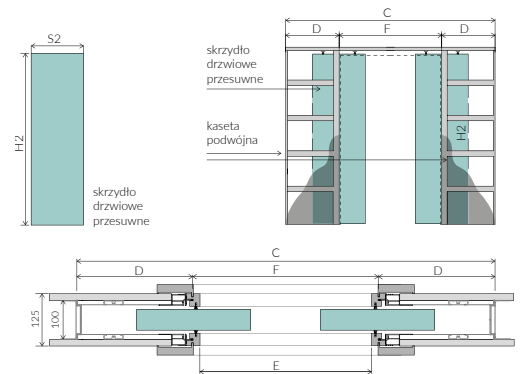

KASETKA DWUSKRZYDŁOWA