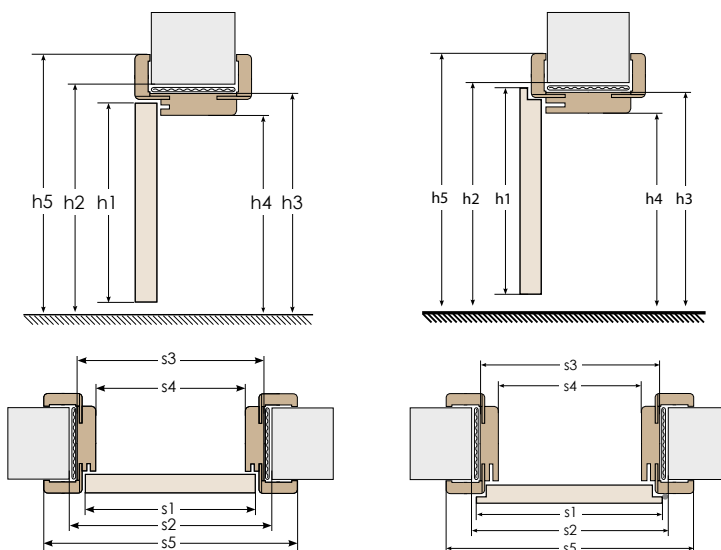

WYMIARY OŚCIEŻNIC REGULOWANYCH BEZPRZYLGOWYCH

parametry	jednoskrzydłowe					dwuskrzydłowe - dotyczy drzwi ARCAN, SASKA i TAURI							
		60	70	80	90	100	120	130	140	150	160	170	180
szerokość skrzydła	s1	644	744	844	944	1044	1291	1391	1491	1591	1691	1791	1891
szerokość otworu w murze	s2	711	811	911	1011	1111	1379	1478	1578	1678	1778	1878	1978
szerokość zewnętrzna ościeżnicy	s3	671	771	871	971	1071	1318	1418	1518	1618	1718	1818	1918
szerokość w świetle ościeżnicy	s4	627	727	827	927	1027	1274	1374	1474	1574	1674	1774	1874
szerokość krycia ościeżnicy	s5	811	911	1011	1111	1211	1458	1558	1658	1758	1858	1958	2058
wysokość skrzydła	h1	2043											
wysokość otworu w murze	h2	2079											
wysokość zewnętrzna ościeżnicy	h3	2064											
wysokość w świetle ościeżnicy	h4	2042											
wysokość krycia ościeżnicy	h5	2134											

CENY OŚCIEŻNIC REGULOWANYCH BEZPRZYLGOWYCH

zakres regulacji	cena z okleiną CELL, 3D (netto / brutto)
75-95	662,07 zł / 814,35 zł
95-115	673,93 zł / 828,93 zł
120-140	683,42 zł / 840,61 zł
140-160	696,47 zł / 856,66 zł
160-180	707,15 zł / 869,79 zł
180-200	720,20 zł / 885,85 zł
200-220	730,88 zł / 898,98 zł
220-240	741,56 zł / 912,12 zł
240-260	753,43 zł / 926,72 zł
260-280	764,11 zł / 939,85 zł
280-300	775,97 zł / 954,44 zł
300-320	786,65 zł / 967,58 zł