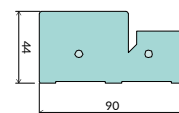

CENY OŚCIEŻNIC STAŁYCH MDF

	jednoskrzydłowe 60-90 netto / brutto	dwuskrzydłowe 100-200 netto / brutto
PVC i PP	298,50 zł / 367,16 zł	372,90 zł / 458,67 zł
CPL	193,00 zł / 237,39 zł	240,90 zł / 296,31 zł
CLPL	186,50 zł / 229,40 zł	233,00 zł / 286,59 zł
FF	161,60 zł / 198,77 zł	202,00 zł / 248,46 zł

CENY AKCESORIÓW DO OŚCIEŻNIC STAŁYCH

	Opaska standardowa 60 mm		Opaska standardowa 80 mm		Ćwierćwałek	
	jednoskrzydłowe 60-90 netto / brutto	dwuskrzydłowe 100-200 netto / brutto	jednoskrzydłowe 60-90 netto / brutto	dwuskrzydłowe 100-200 netto / brutto	jednoskrzydłowe 60-90 netto / brutto	dwuskrzydłowe 100-200 netto / brutto
PVC i PP	60,90 zł / 74,91 zł	76,15 zł / 93,66 zł	73,40 zł / 90,28 zł	91,70 zł / 112,79 zł	49,75 zł / 61,19 zł	62,15 zł / 76,44 zł
CPL	54,69 zł / 67,27 zł	68,40 zł / 84,13 zł	67,20 zł / 82,66 zł	83,90 zł / 103,20 zł	43,55 zł / 53,57 zł	54,40 zł / 66,91 zł
CLPL	52,25 zł / 64,27 zł	65,30 zł / 80,32 zł	64,65 zł / 79,52 zł	80,80 zł / 99,38 zł	41,05 zł / 50,49 zł	51,30 zł / 63,10 zł
FF	46,00 zł / 56,58 zł	57,50 zł / 70,73 zł	58,45 zł / 71,89 zł	73,05 zł / 89,85 zł	24,90 zł / 30,63 zł	31,10 zł / 38,25 zł