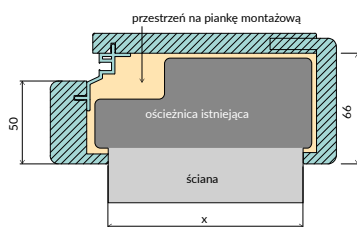

UWAGA

- Kolejne szerokości zwiększają wymiary W, W1, W2, W3, S1 i S2 co 100 mm i podlegają dopłacie do ościeżnicy dwuskrzydłowej.