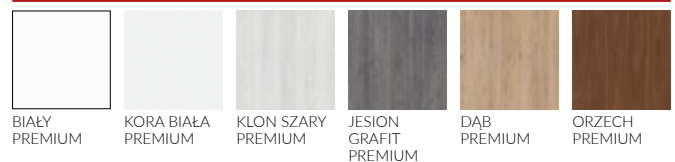

cena netto / brutto

GREKO 480,00 zł / 590,40 zł

cena netto / brutto

PREMIUM 540,00 zł / 664,20 zł

cena netto / brutto

CPL 540,00 zł / 664,20 zł

kolekcja **BAZALT** | ERKADO

DOSTĘPNE WERSJE: PRZYLGOWE | BEZPRZYLGOWE | DWUSKRZYDŁOWE | PRZESUWNE

SKRZYDŁO PRZYLGOWE

Ramiaki z płyty MDF pokryte folią Greko oraz ramiaki pionowe z warstwowo klejonego drewna obłożone cienkimi płytami HDF pokryte okleiną Premium, szyba hartowana mleczna (ustawienie awers - matowa strona szyby od strony zawiasów), dopuszczalny skrót we własnym zakresie do 50 mm (tylko polska norma). Do wyboru zamek na klucz, patent, WC blokada lub zamek oszczędnościowy (bez otworu na klucz). Trzy srebrne zawiasy 2-czopowe z regulacją w płaszczyźnie poziomej.

SKRZYDŁO BEZPRZYLGOWE

Ramiaki z płyty MDF pokryte folią Greko oraz ramiaki pionowe z warstwowo klejonego drewna obłożone cienkimi płytami HDF pokryte okleiną Premium, szyba hartowana mleczna (ustawienie awers - matowa strona szyby od strony zawiasów), dopuszczalny skrót we własnym zakresie do 50 mm (tylko polska norma). Do wyboru zamek magnetyczny na klucz, patent, WC blokada lub zamek oszczędnościowy (bez otworu na klucz). Trzy zawiasy ukryte wpuszczane.

AKCESORIA ZA DOPŁATĄ