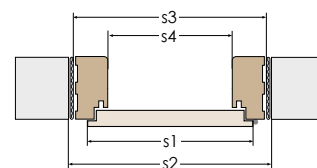

CENY OŚCIEŻNIC STAŁYCH

parametry	ościeżnica stała profil prosty		ościeżnica stała profil SOFT		ościeżnica stała prosta, bezprzylgowa
	cena z okleiną FINISH (netto / brutto)	cena z okleiną CELL, 3D (netto / brutto)	cena z okleiną FINISH (netto / brutto)	cena z okleiną CELL, 3D (netto / brutto)	cena z okleiną CELL, 3D (netto / brutto)
wymiar profilu 100x45 mm	157,80 zł / 194,10 zł	176,80 zł / 217,46 zł	176,80 zł / 217,46 zł	193,40 zł / 237,88 zł	-
wymiar profilu 100x40 mm	-	-	-	-	514,95 zł / 633,39 zł
opaski maskujące płaskie	53,39 zł / 65,67 zł				-
opaski maskujące profil SOFT	62,88 zł / 77,34 zł				-
opaski maskujące profil STYL	62,90 zł / 77,37 zł				-
opaski maskujące profil TOP (80 mm)	-	67,63 zł / 83,18	-	67,63 zł / 83,18	-
ćwierćwałek (1 sztuka), profil 11x18 lub 16x16, długość 2200 mm	11,86 zł / 14,59 zł				-

UWAGA:

- do ościeżnic drzwi dwuskrzydłowych przylgowych należy doliczyć dopłatę w wysokości 30%.

- ościeżnica stała prosta bezprzylgowa

- ościeżnica przylgowa