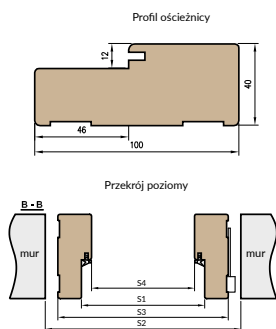

CENY OŚCIEŻNIC STAŁYCH

parametry	ościeżnica stała profil prosty		ościeżnica stała profil SOFT		ościeżnica stała prosta, bezprzylgowa
	cena z okleiną FINISH (netto / brutto)	cena z okleiną CELL, 3D (netto / brutto)	cena z okleiną FINISH (netto / brutto)	cena z okleiną CELL, 3D (netto / brutto)	cena z okleiną CELL, 3D (netto / brutto)
wymiar profilu 100x45 mm	157,80 zł / 194,10 zł	176,80 zł / 217,46 zł	176,80 zł / 217,46 zł	193,40 zł / 237,88 zł	-
wymiar profilu 100x40 mm	-	-	-	-	514,95 zł / 633,39 zł
opaski maskujące płaskie	53,39 zł / 65,67 zł				-
opaski maskujące profil SOFT	62,88 zł / 77,34 zł				-
opaski maskujące profil STYL	62,90 zł / 77,37 zł				-
opaski maskujące profil TOP (80 mm)	-	67,63 zł / 83,18	-	67,63 zł / 83,18	-
ćwierćwałek (1 sztuka), profil 11x18 lub 16x16, długość 2200 mm	11,86 zł / 14,59 zł				-

UWAGA:

- do ościeżnic drzwi dwuskrzydłowych przylgowych należy doliczyć dopłatę w wysokości 30%.

- ościeżnica stała prosta bezprzylgowa

- ościeżnica przylgowa