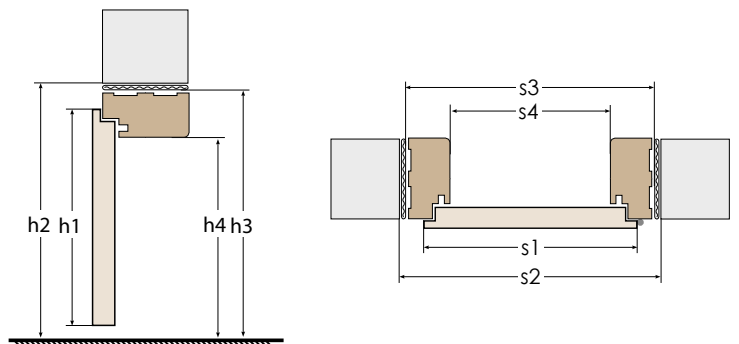

WYMIARY OŚCIEŻNIC REGULOWANYCH BEZPRZYLGOWYCH

parametry	jednoskrzydłowe					dwuskrzydłowe									
	60	70	80	90	100	120	130	140	150	160	170	180	190	200	
szerokość skrzydła	s1	618	718	818	918	1018	1239	1339	1439	1539	1639	1739	1839	1939	2039
szerokość otworu w murze	s2	691	791	891	991	1091	1328	1428	1528	1628	1728	1828	1928	2028	2128
szerokość zewnętrzna ościeżnicy	s3	666	766	866	966	1066	1308	1408	1508	1608	1708	1808	1908	2008	2108
szerokość w świetle ościeżnicy	s4	600	700	800	900	1000	1220	1320	1420	1520	1620	1720	1830	1920	2020
szerokość krycia ościeżnicy	s5	744	844	944	1044	1144	1244	1344	1464	1564	1664	1764	1864	1964	2064
wysokość skrzydła	h1	2027													
wysokość otworu w murze	h2	2062													
wysokość zewnętrzna ościeżnicy	h3	2047													
wysokość w świetle ościeżnicy	h4	2025													
wysokość krycia ościeżnicy	opaska 60 mm [ORS1/ORS2]						2097								
	opaska 80 mm [ORS1/ORS2]						2117								

CENY OŚCIEŻNIC STAŁYCH I AKCESORIÓW

	netto / brutto
wymiar profilu 90x44 mm	173,68 zł / 213,63 zł
opaski maskujące płaskie 60-90	50,31 zł / 61,88 zł
opaski maskujące płaskie 100-110	74,26 zł / 91,34 zł
ćwierćwałki (1 komplet) 60-90	31,14 zł / 38,30 zł
ćwierćwałki (1 komplet) 100-110	47,92 zł / 58,94 zł
ościeżnice dwuskrzydłowe	+ 50%
listwa opaskowa płaska do skrzydeł podwójnych	74,58 zł / 91,73 zł