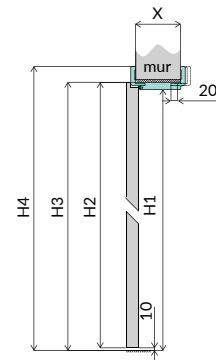

### WYMIARY OŚCIEŻNIC STAŁYCH MDF

		60	70	80	90
szerokość ościeżnicy w świetle	W	603	703	803	903
szerokość ościeżnicy w felcu	W1	624	724	824	924
szerokość zewnętrzna ościeżnicy	W2	691	791	891	991
szerokość skrzydła drzwiowego w felcu	S1	618	718	818	918
szerokość całkowita skrzydła drzwiowego	S2	644	744	844	944
wysokość ościeżnicy w świetle	H1		2020		
wysokość całkowita skrzydła drzwiowego	H2		2030		
wysokość zewnętrzna ościeżnicy	H3		2064		
sugerowany wymiar otworu montażowego		710x2075	810x2075	910x2075	1010x2075

### CENY AKCESORIÓW DO OŚCIEŻNIC STAŁYCH

	Opaska standardowa 60 mm		Opaska standardowa 80 mm		Ćwierćwałek	
	jednoskrzydłowe 60-90 netto / brutto	dwuskrzydłowe 100-200 netto / brutto	jednoskrzydłowe 60-90 netto / brutto	dwuskrzydłowe 100-200 netto / brutto	jednoskrzydłowe 60-90 netto / brutto	dwuskrzydłowe 100-200 netto / brutto
PVC i PP	60,90 zł / 74,91 zł	76,15 zł / 93,66 zł	73,40 zł / 90,28 zł	91,70 zł / 112,79 zł	49,75 zł / 61,19 zł	62,15 zł / 76,44 zł
CPL	54,69 zł / 67,27 zł	68,40 zł / 84,13 zł	67,20 zł / 82,66 zł	83,90 zł / 103,20 zł	43,55 zł / 53,57 zł	54,40 zł / 66,91 zł
CLPL	52,25 zł / 64,27 zł	65,30 zł / 80,32 zł	64,65 zł / 79,52 zł	80,80 zł / 99,38 zł	41,05 zł / 50,49 zł	51,30 zł / 63,10 zł
FF	46,00 zł / 56,58 zł	57,50 zł / 70,73 zł	58,45 zł / 71,89 zł	73,05 zł / 89,85 zł	24,90 zł / 30,63 zł	31,10 zł / 38,25 zł

### WYMIARY OŚCIEŻNIC REGULOWANYCH DIN

		60	70	80	90
szerokość ościeżnicy w świetle	W	603	703	803	903
szerokość ościeżnicy w felcu	W1	624	724	824	924
szerokość zewnętrzna ościeżnicy	W2	647	747	847	947
szerokość ościeżnicy z opaskami	W3	745	845	945	1045
szerokość skrzydła drzwiowego w felcu	S1	618	718	818	918
szerokość całkowita skrzydła drzwiowego	S2	644	744	844	944
wysokość ościeżnicy w świetle	H1		2020		
wysokość całkowita skrzydła drzwiowego	H2		2030		
wysokość zewnętrzna ościeżnicy	H3		2042		
wysokość ościeżnicy z opaską	H4		2091		
sugerowany wymiar otworu montażowego		675x2055	775x2055	875x2055	975x2055