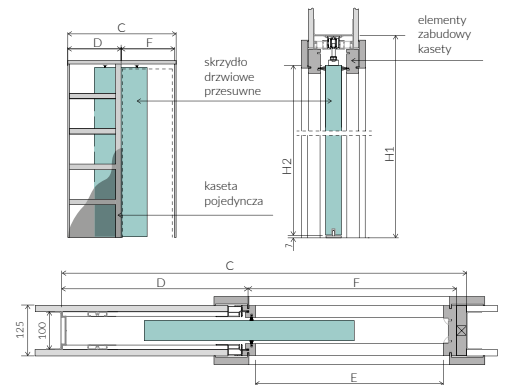

UWAGA:

- system przesuwne chowane w ścianę w wersji dwuskrzydłowej składa się z podwójnej ilości elementów systemu jednoskrzydłowego. W drzwiach przesuwne dwuskrzydłowych nie występuje zamek hakowy.

OPCJE ZA DOPŁATĄ

INNE	netto / brutto
zestaw elementów systemu przesuwne wykonany na niestandardowy wymiar	50%
zamek hakowy na klucz lub na wkładkę patentową	229,95 zł / 282,84 zł
zamek hakowy z blokadą	292,10 zł / 359,28 zł
UCHWYTY DO SKRZYDŁA DRZWIOWEGO (komplet)	netto / brutto
typ 02, stal nierdzewna, 40 mm x 120 mm	49,72 zł / 61,15
typ 03, stal nierdzewna, 51 mm x 102 mm	49,72 zł / 61,15
typ 06, stal nierdzewna, Ø 56 mm (montowany w standardzie)	bez dopłaty
typ 07, stal nierdzewna, 56 mm x 56 mm (możliwość bezpłatnej zamiany)	bez dopłaty
typ 10, chrom polerowany (10-03), chrom szczotkowany (10-96), nikiel szczotkowany (10-142), patyna antyczna mat (10-77), czarny (10-153), biały (10-152) 55 mm x 115 mm	198,88 zł / 244,62 zł

UWAGA:

- skrzydło drzwiowe przesuwne standardowo jest wyposażone w uchwyt 06 z możliwością bezpłatnej wymiany na uchwyt 07.
- system przesuwne chowane w ścianę jest przystosowany do ściany o grubości 125 mm.
- w systemie chowanym w ścianę dopłata obejmuje zamek hakowy montowany w skrzydle oraz zaczep zamontowany w zabudowie kasetki

KASETKA JEDNOSKRZYDŁOWA