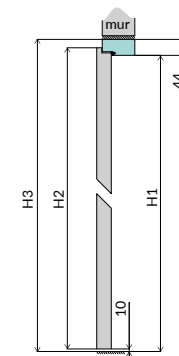

CENY OŚCIEŻNIC STAŁYCH MDF

	jednoskrzydłowe 60-90 netto / brutto	dwuskrzydłowe 100-200 netto / brutto
PVC i PP	298,50 zł / 367,16 zł	372,90 zł / 458,67 zł
CPL	193,00 zł / 237,39 zł	240,90 zł / 296,31 zł
CLPL	186,50 zł / 229,40 zł	233,00 zł / 286,59 zł
FF	161,60 zł / 198,77 zł	202,00 zł / 248,46 zł

CENY AKCESORIÓW DO OŚCIEŻNIC STAŁYCH

	Opaska standardowa 60 mm		Opaska standardowa 80 mm		Ćwierćwałek	
	jednoskrzydłowe 60-90 netto / brutto	dwuskrzydłowe 100-200 netto / brutto	jednoskrzydłowe 60-90 netto / brutto	dwuskrzydłowe 100-200 netto / brutto	jednoskrzydłowe 60-90 netto / brutto	dwuskrzydłowe 100-200 netto / brutto
PVC i PP	60,90 zł / 74,91 zł	76,15 zł / 93,66 zł	73,40 zł / 90,28 zł	91,70 zł / 112,79 zł	49,75 zł / 61,19 zł	62,15 zł / 76,44 zł
CPL	54,69 zł / 67,27 zł	68,40 zł / 84,13 zł	67,20 zł / 82,66 zł	83,90 zł / 103,20 zł	43,55 zł / 53,57 zł	54,40 zł / 66,91 zł
CLPL	52,25 zł / 64,27 zł	65,30 zł / 80,32 zł	64,65 zł / 79,52 zł	80,80 zł / 99,38 zł	41,05 zł / 50,49 zł	51,30 zł / 63,10 zł
FF	46,00 zł / 56,58 zł	57,50 zł / 70,73 zł	58,45 zł / 71,89 zł	73,05 zł / 89,85 zł	24,90 zł / 30,63 zł	31,10 zł / 38,25 zł