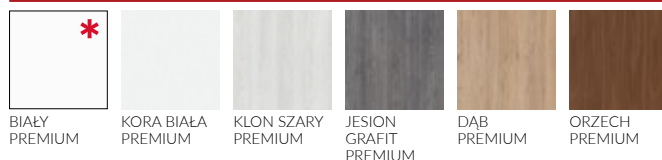

cena netto / brutto

GREKO 449,00 zł / 552,27 zł

DOSTĘPNE OD RĘKI*

cena netto / brutto

PREMIUM 539,00 zł / 662,97 zł

DOSTĘPNE OD RĘKI*

DOSTĘPNE OD RĘKI*

SKRZYDŁO PRZYLGOWE

Ramiaki z płyty MDF pokryte folią Greko oraz ramiaki pionowe z warstwowo klejonego drewna obłożone cienkimi płytami HDF pokryte okleiną Premium, szyba hartowana mleczna (ustawienie awers - matowa strona szyby od strony zawiasów), dopuszczalny skrót we własnym zakresie do 50 mm (tylko polska norma). Do wyboru zamek na klucz, patent, WC blokada lub zamek oszczędnościowy (bez otworu na klucz). Trzy srebrne zawiasy 2-czopowe z regulacją w płaszczyźnie poziomej.

SKRZYDŁO BEZPRZYLGOWE

Ramiaki z płyty MDF pokryte folią Greko oraz ramiaki pionowe z warstwowo klejonego drewna obłożone cienkimi płytami HDF pokryte okleiną Premium, szyba hartowana mleczna (ustawienie awers - matowa strona szyby od strony zawiasów), dopuszczalny skrót we własnym zakresie do 50 mm (tylko polska norma). Do wyboru zamek magnetyczny na klucz, patent, WC blokada lub zamek oszczędnościowy (bez otworu na klucz). Trzy zawiasy ukryte wpuszczane.

AKCESORIA ZA DOPŁATĄ