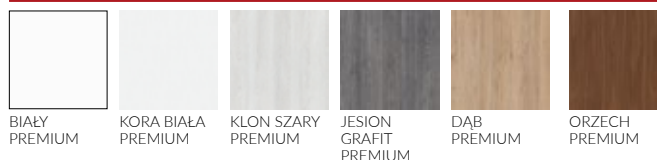

cena netto / brutto

GREKO 495,00 zł / 608,85 zł

cena netto / brutto

PREMIUM 566,00 zł / 696,18 zł

cena netto / brutto

CPL 566,00 zł / 696,18 zł

SKRZYDŁO PRZYLGOWE

Ramiaki z płyty MDF pokryte folią Greko oraz ramiaki pionowe z warstwowo klejonego drewna obłożone cienkimi płytami HDF pokryte okleiną Premium, szyba hartowana mleczna (ustawienie awers - matowa strona szyby od strony zawiasów), dopuszczalny skrót we własnym zakresie do 50 mm (tylko polska norma). Do wyboru zamek na klucz, patent, WC blokada lub zamek oszczędnościowy (bez otworu na klucz). Trzy srebrne zawiasy 2-czopowe z regulacją w płaszczyźnie poziomej.

SKRZYDŁO BEZPRZYLGOWE

Ramiaki z płyty MDF pokryte folią Greko oraz ramiaki pionowe z warstwowo klejonego drewna obłożone cienkimi płytami HDF pokryte okleiną Premium, szyba hartowana mleczna (ustawienie awers - matowa strona szyby od strony zawiasów), dopuszczalny skrót we własnym zakresie do 50 mm (tylko polska norma). Do wyboru zamek magnetyczny na klucz, patent, WC blokada lub zamek oszczędnościowy (bez otworu na klucz). Trzy zawiasy ukryte wpuszczane.

AKCESORIA ZA DOPŁATĄ