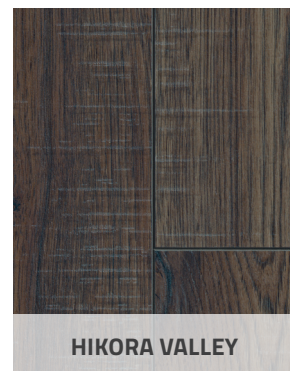

HIKORA VALLEY

numer: **34029**
struktura: SQ
grubość: 10 mm
wymiary: 1380x116 mm
klasa ścieralności: AC4