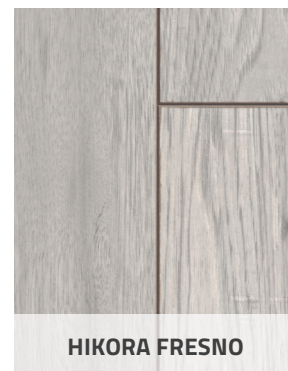

HIKORA FRESNO

numer: **34142**
struktura: SQ
grubość: 10 mm
wymiary: 1380x116 mm
klasa ścieralności: AC4