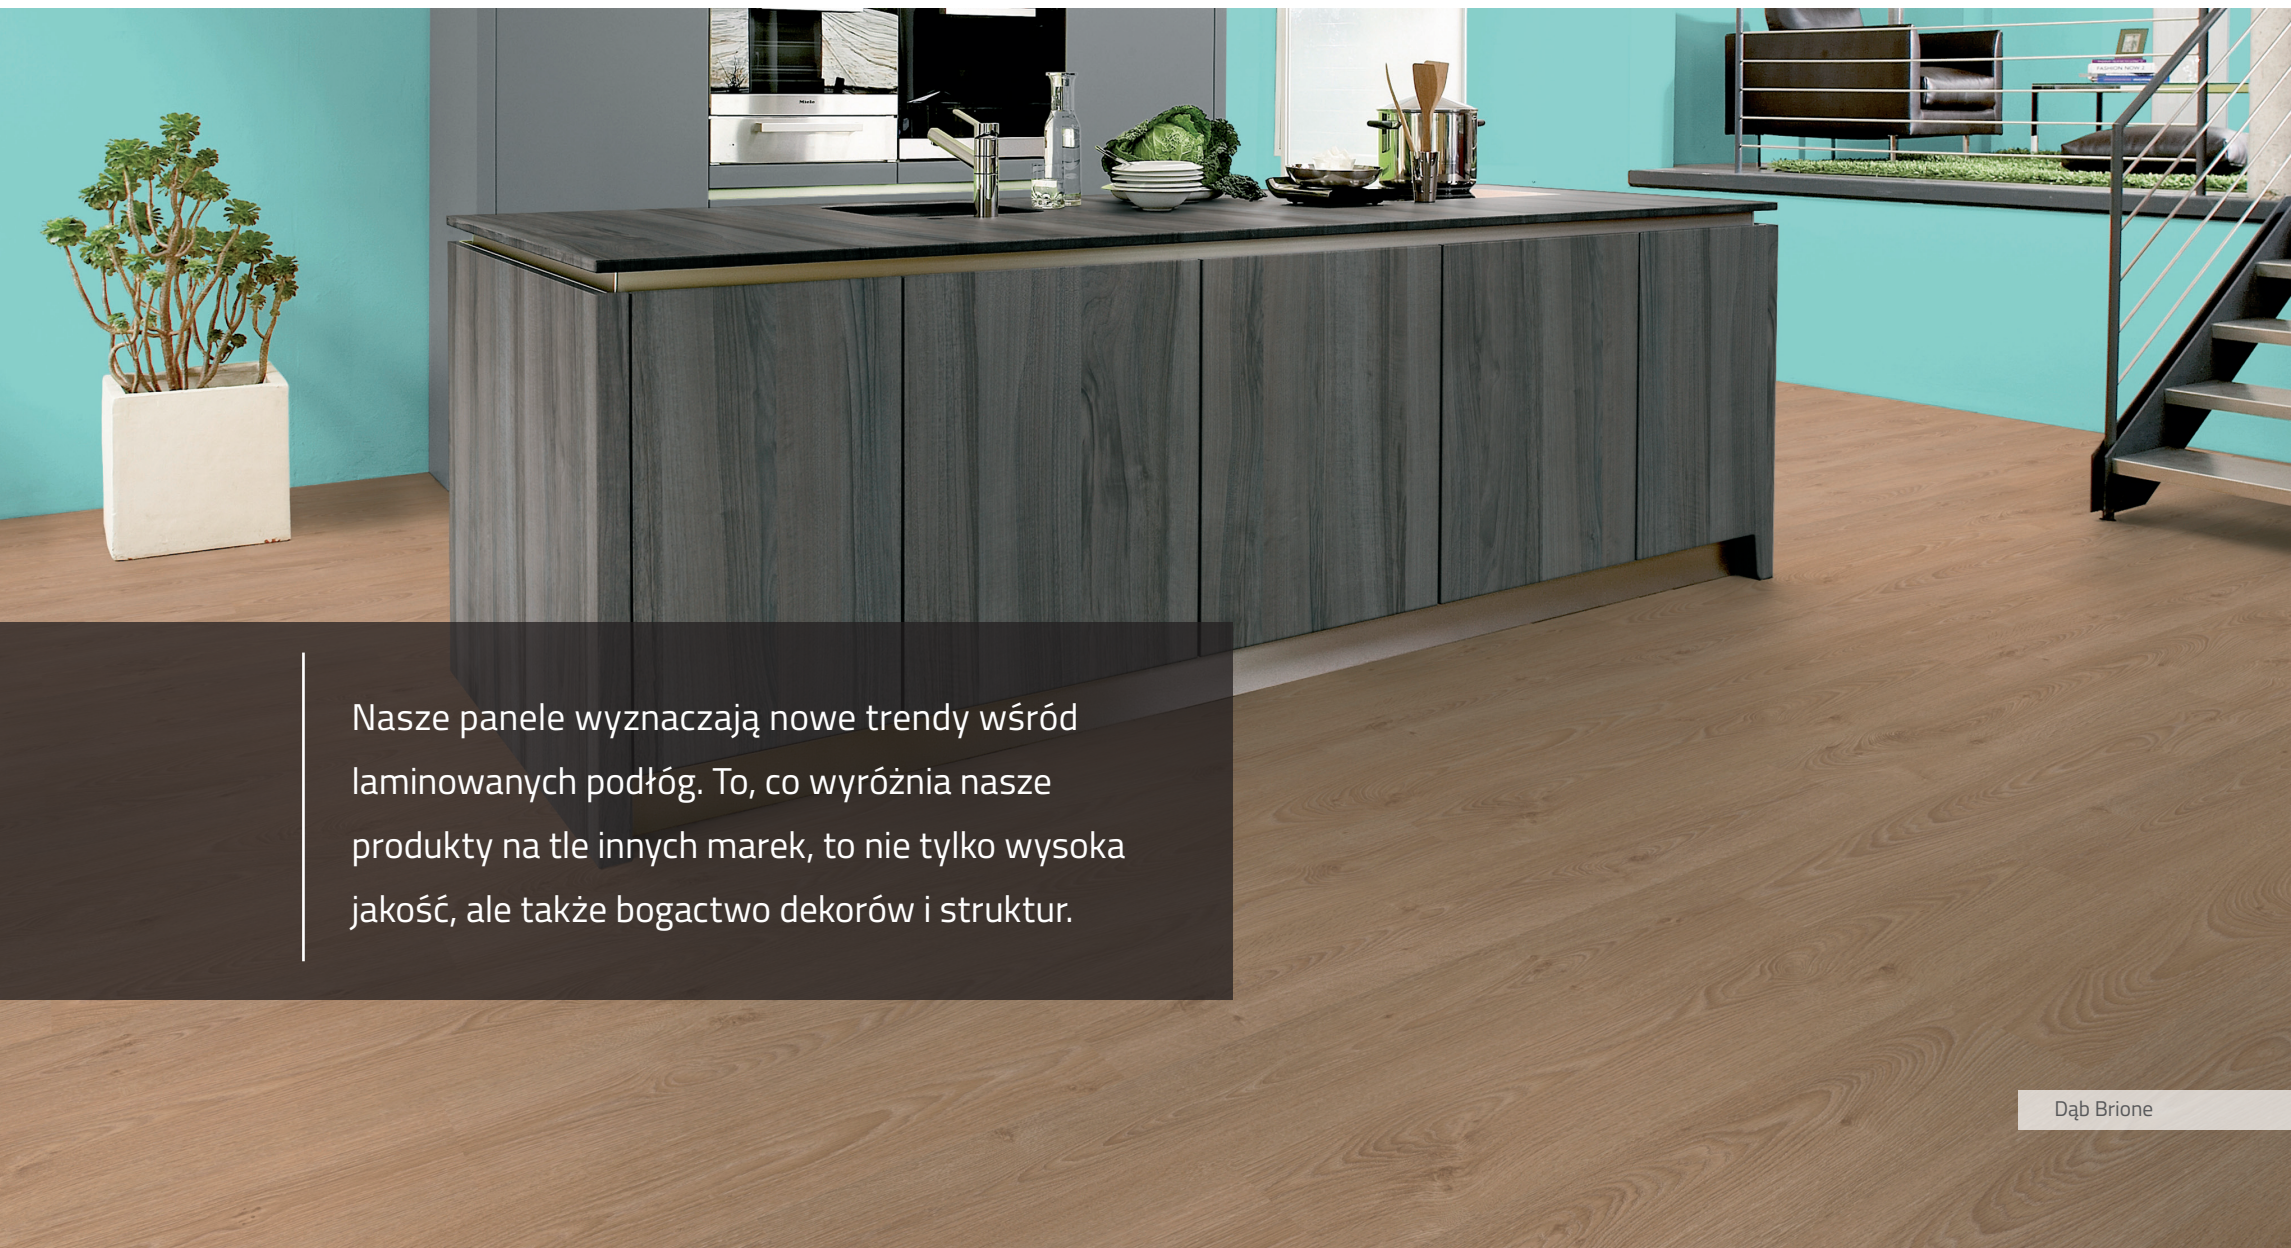

Nasze panele wyznaczają nowe trendy wśród laminowanych podłóg. To, co wyróżnia nasze produkty na tle innych marek, to nie tylko wysoka jakość, ale także bogactwo dekorów i struktur.