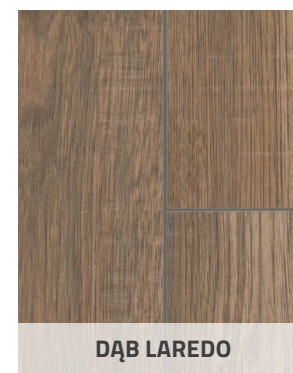

DĄB LAREDO

numer: **37583**
struktura: AG
grubość: 8mm
wymiar: 1380 x 193mm
klasa ścieralności: AC4